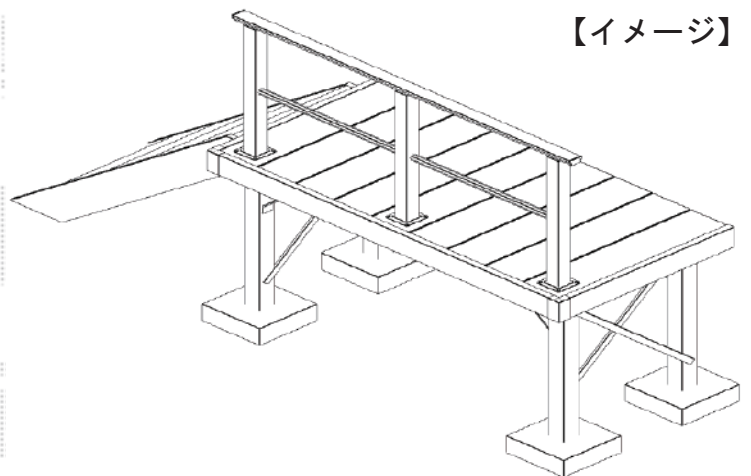

ウッドデッキ 施工概略図

YKK AP リウッドデッキ200
間口= 1.0間(1,851mm) 出幅= 3尺(920mm)
色： ナチュラルブラウン
床板： 縦貼り 幕板： 標準幕板
束柱： Lタイプ(850~1000mm)/色： カームブラック

YKK AP リウッドステップ5型 Hタイプ 3段×1セット
色： ナチュラルブラウン

YKK AP ルシアスデッキフェンスB02型 横格子1本タイプ
笠木： 2スパン用×1
笠木部品： 端部キャップ×1セット
横格子(1本入)： 2セット
中柱・端柱： T80/2本入×1セット 1本入×1セット
色： カームブラック

【イメージ】

2019-6-614713

担当者

木附