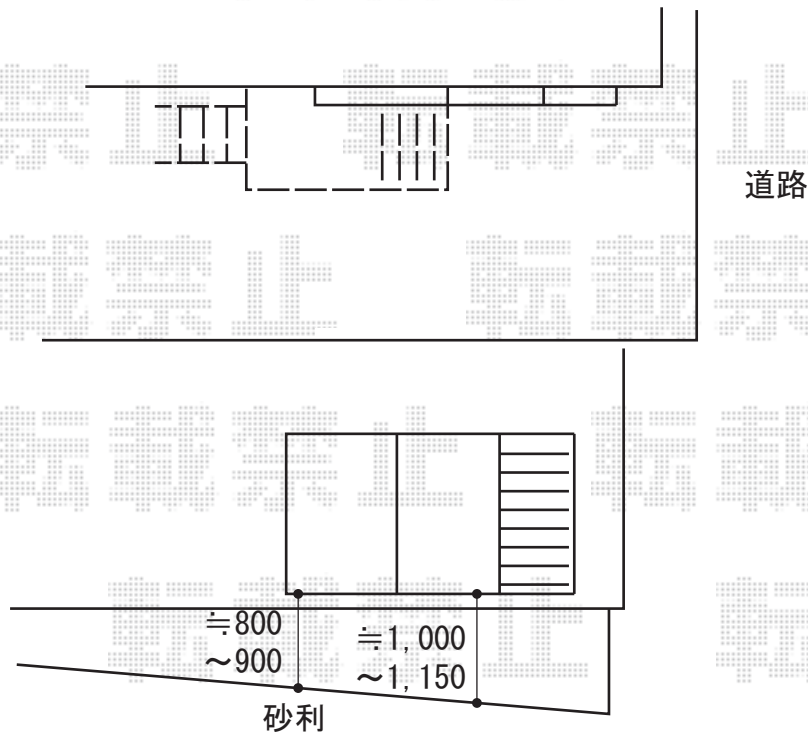

# ウッドデッキ 施工概略図

YKK AP リウッドデッキ200  
間口= 1.0間(1,851mm) 出幅= 3尺(920mm)  
色： ナチュラルブラウン  
床板： 縦貼り 幕板： 標準幕板  
束柱： Lタイプ(850~1000mm)/色： カームブラック

YKK AP リウッドステップ5型 Hタイプ 3段×1セット  
色： ナチュラルブラウン

YKK AP ルシアスデッキフェンスB02型 横格子1本タイプ  
笠木： 2スパン用×1  
笠木部品： 端部キャップ×1セット  
横格子(1本入)： 2セット  
中柱・端柱： T80/2本入×1セット 1本入×1セット  
色： カームブラック

【イメージ】

2019-6-614713

担当者

木附