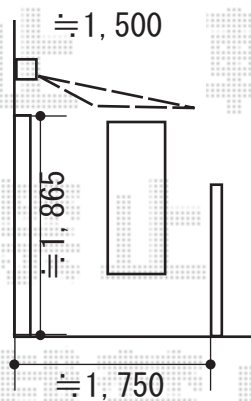

エクステリア工事 施工概略図

LIXIL(トステム) 彩風 あやかぜ S型 手動式
間口= 関東間1.5間 (2,730mm)
出幅= 1,500mm
本体色: オータムブラウン
キャンバス色: ポリエステル (レッドP)
駆動: 手動式/外観左駆動
クランクハンドル: 【仮】長さ1,500mm
追加部材: ベースプレート式 (L=3,330mm)

2019-6-614730

担当者

小林