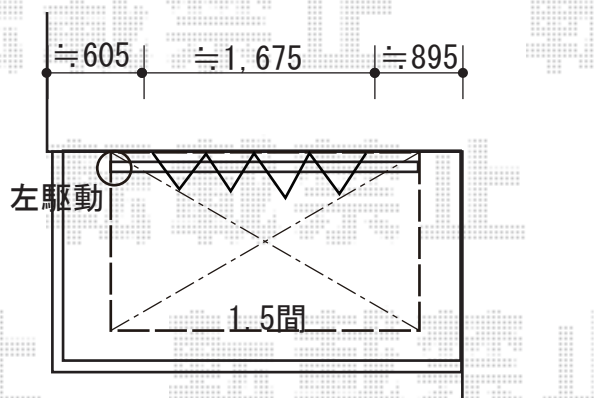

エクステリア工事 施工概略図

LIXIL(トステム) 彩風 あやかぜ S型 手動式
間口= 関東間1.5間 (2,730mm)
出幅= 1,500mm
本体色: オータムブラウン
キャンバス色: ポリエステル (レッドP)
駆動: 手動式/外観左駆動
クランクハンドル: 【仮】長さ1,500mm
追加部材: ベースプレート式 (L=3,330mm)

2019-6-614730

担当者

小林