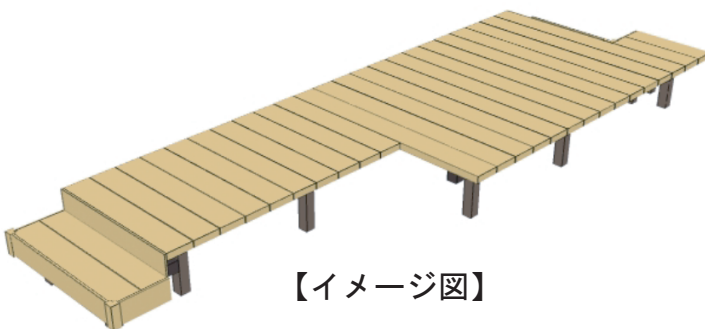

ウッドデッキ 施工概略図

LIXIL 樹ら楽ステージ ※正面斜め納まり
 間口= 4,156mm
 出幅= 950mm/1,610mm
 色： クリエペールA
 床板： 縦貼り
 幕板： 標準幕板
 束柱： 束柱B (400~550mm) (色：【未定】)
 追加部材： ステップデッキ取付用部材一式 (2セット分)

※多段幕板は寸法上取付不可となります。

【イメージ図】

2019-6-614798

担当者

木附