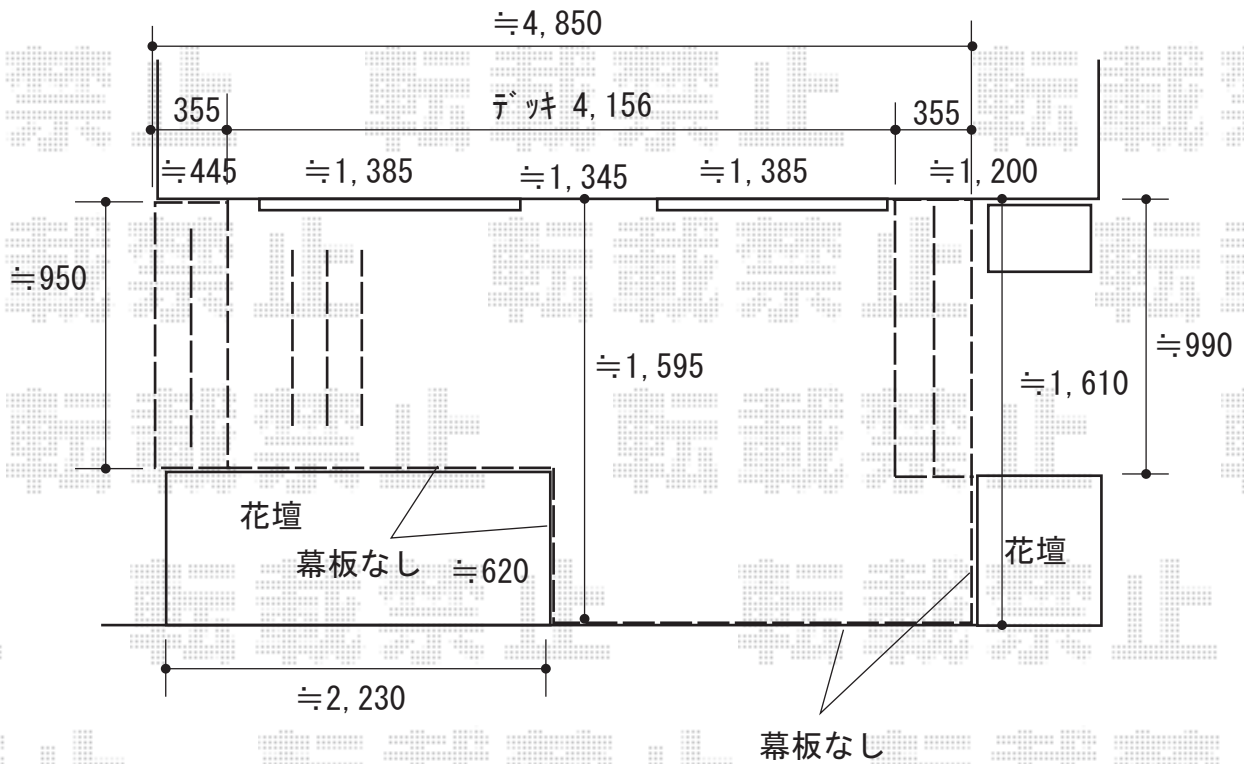

ウッドデッキ 施工概略図

LIXIL 樹ら楽ステージ ※正面斜め納まり
 間口= 4,156mm
 出幅= 950mm/1,610mm
 色： クリエペールA
 床板： 縦貼り
 幕板： 標準幕板
 束柱： 束柱B (400~550mm) (色：【未定】)
 追加部材： ステップデッキ取付用部材一式 (2セット分)

※多段幕板は寸法上取付不可となります。

【イメージ図】

2019-6-614798

担当者

木附