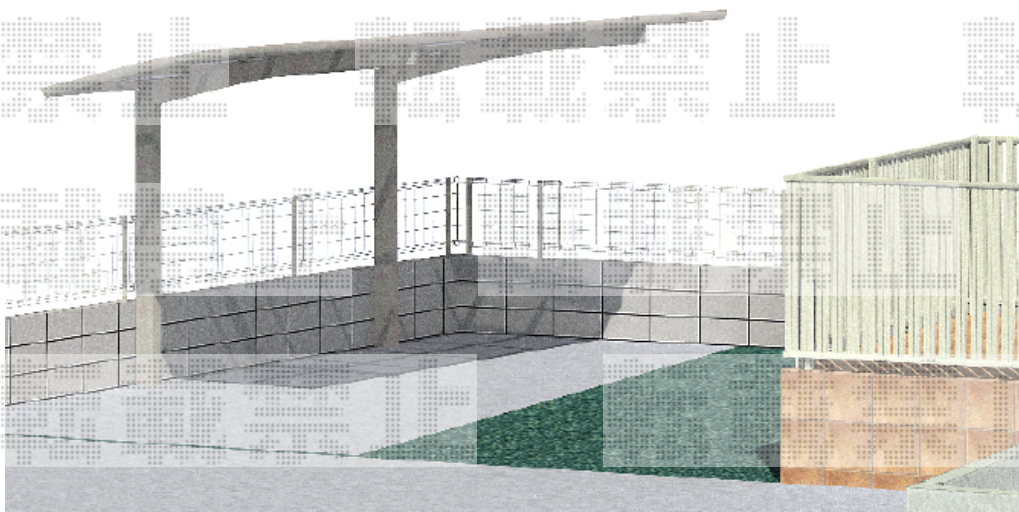

カーポート施工概略図

YKK AP レイナポートグラン 積雪～20cm対応
 幅= 2,400mm
 奥行= 5,052mm
 色： プラチナステン
 屋根材： 熱線遮断ポリカーボネート(クリアマット)
 柱仕様： 標準柱仕様 (有効高 約2,000mm)

2019-6-614815

担当者

新西