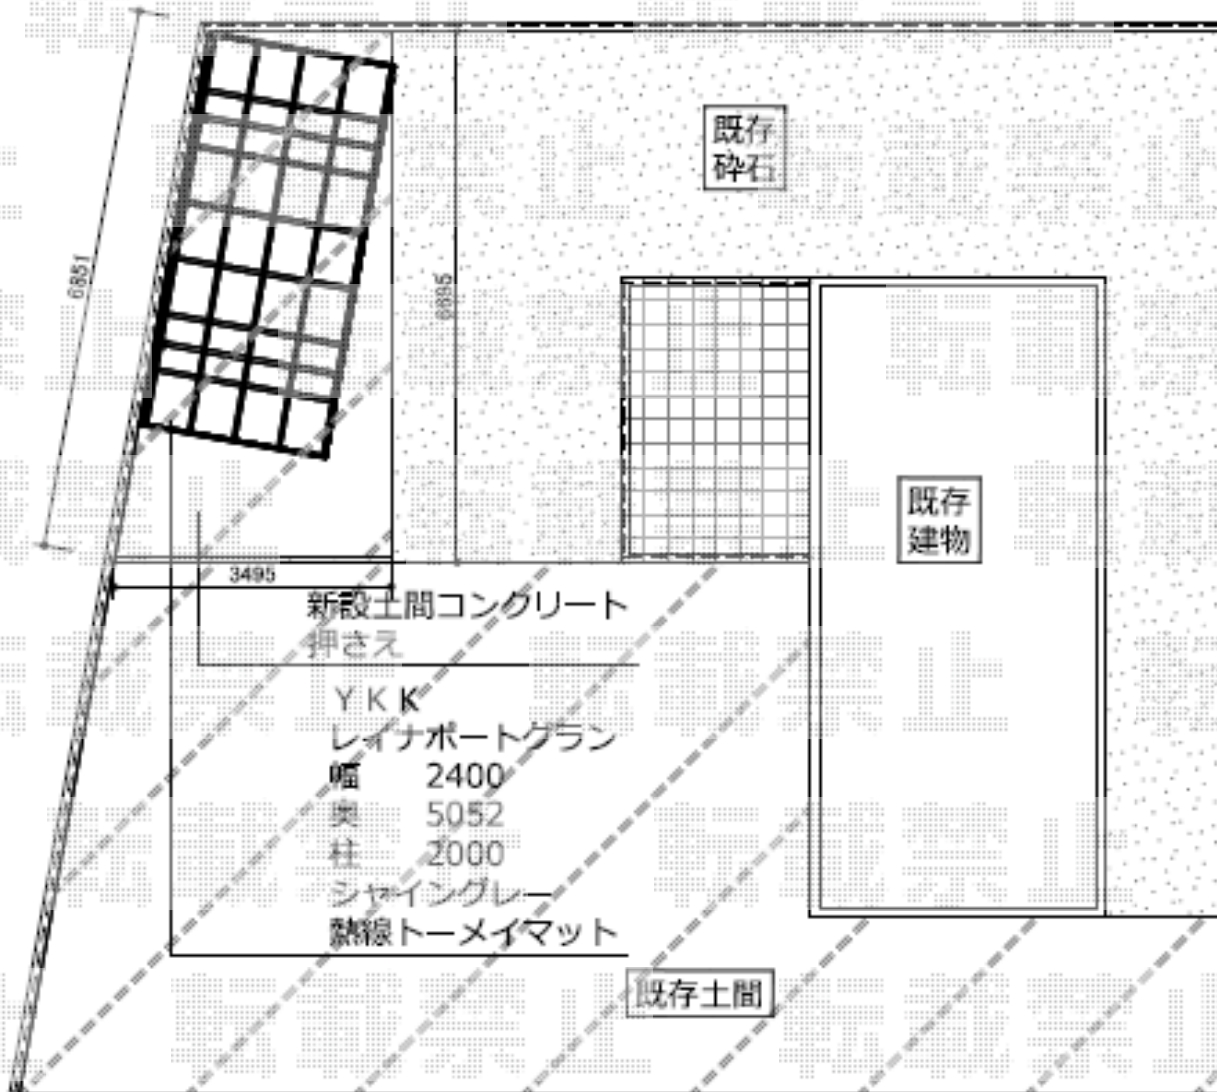

カーポート施工概略図

YKK AP レイナポートグラン 積雪～20cm対応
 幅= 2,400mm
 奥行= 5,052mm
 色： プラチナステン
 屋根材： 熱線遮断ポリカーボネート(クリアマット)
 柱仕様： 標準柱仕様 (有効高 約2,000mm)

2019-6-614815

担当者

新西