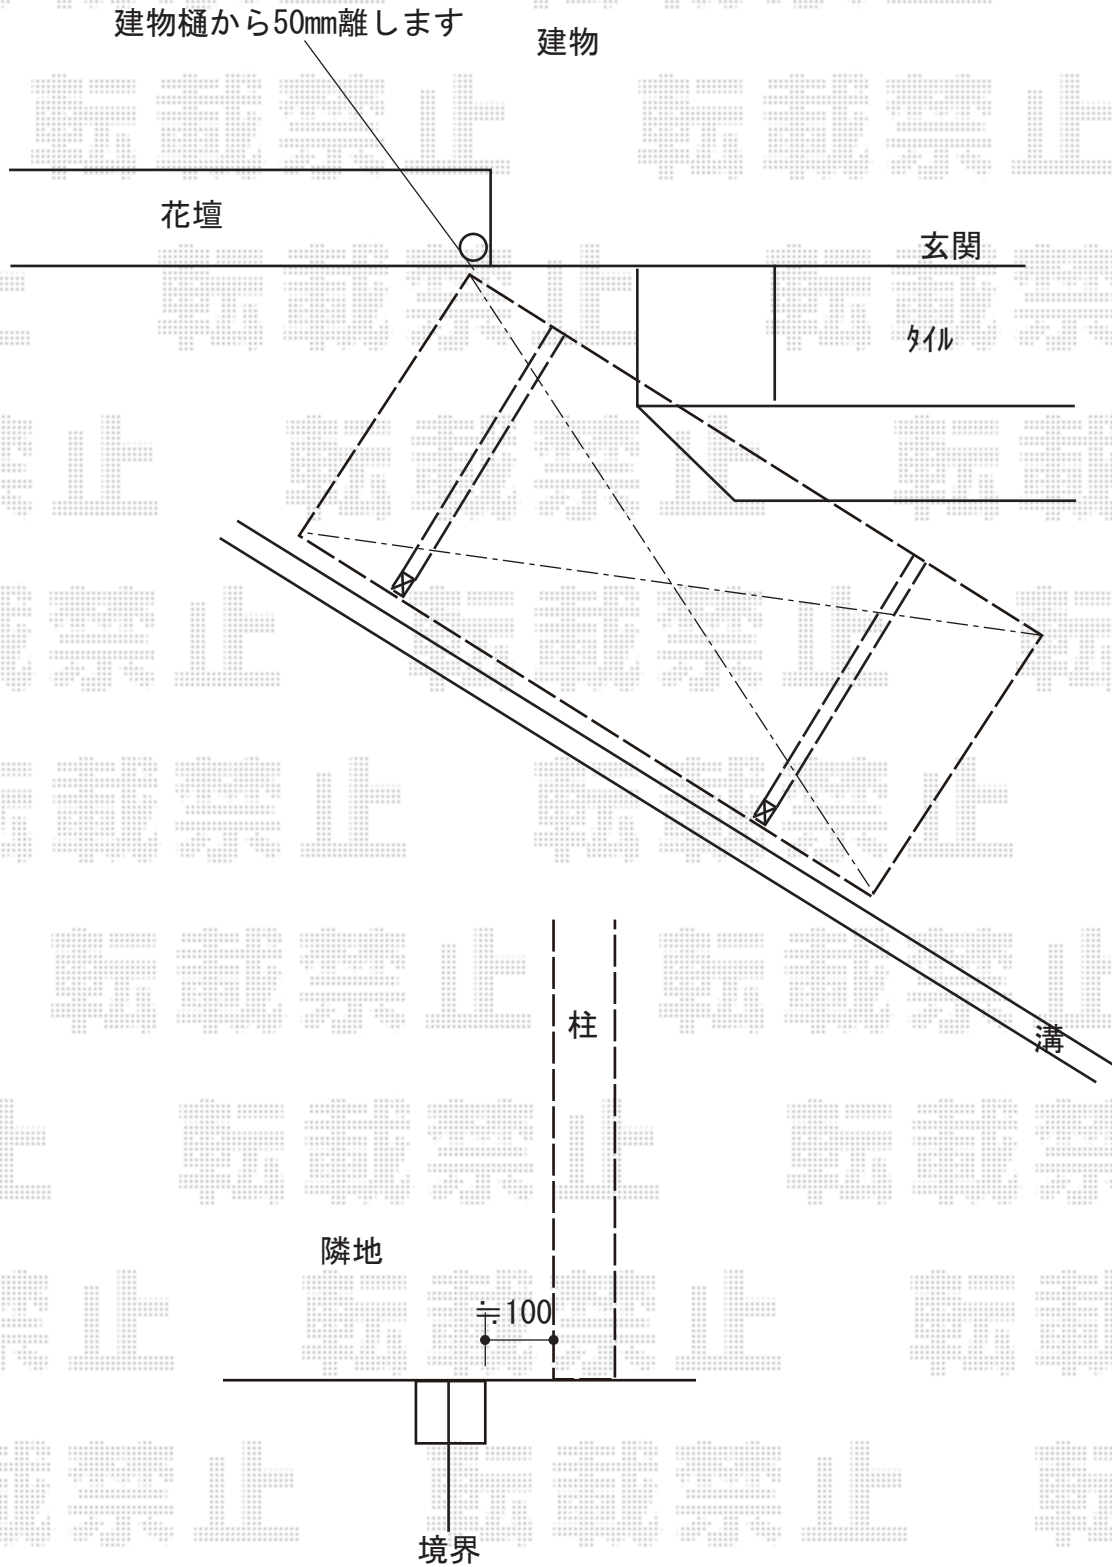

サイクルポート 施工概略図

YKK AP レイナポートグランミニ 積雪~20cm対応  
幅= 2,100mm  
奥行= 2,904mm(4台用)  
色: プラチナステン  
屋根材: ポリカーボネート(トーマイマット)  
柱仕様: ハイルフ柱仕様(有効高 約2,355mm)

2019-6-614860

担当者

伊野