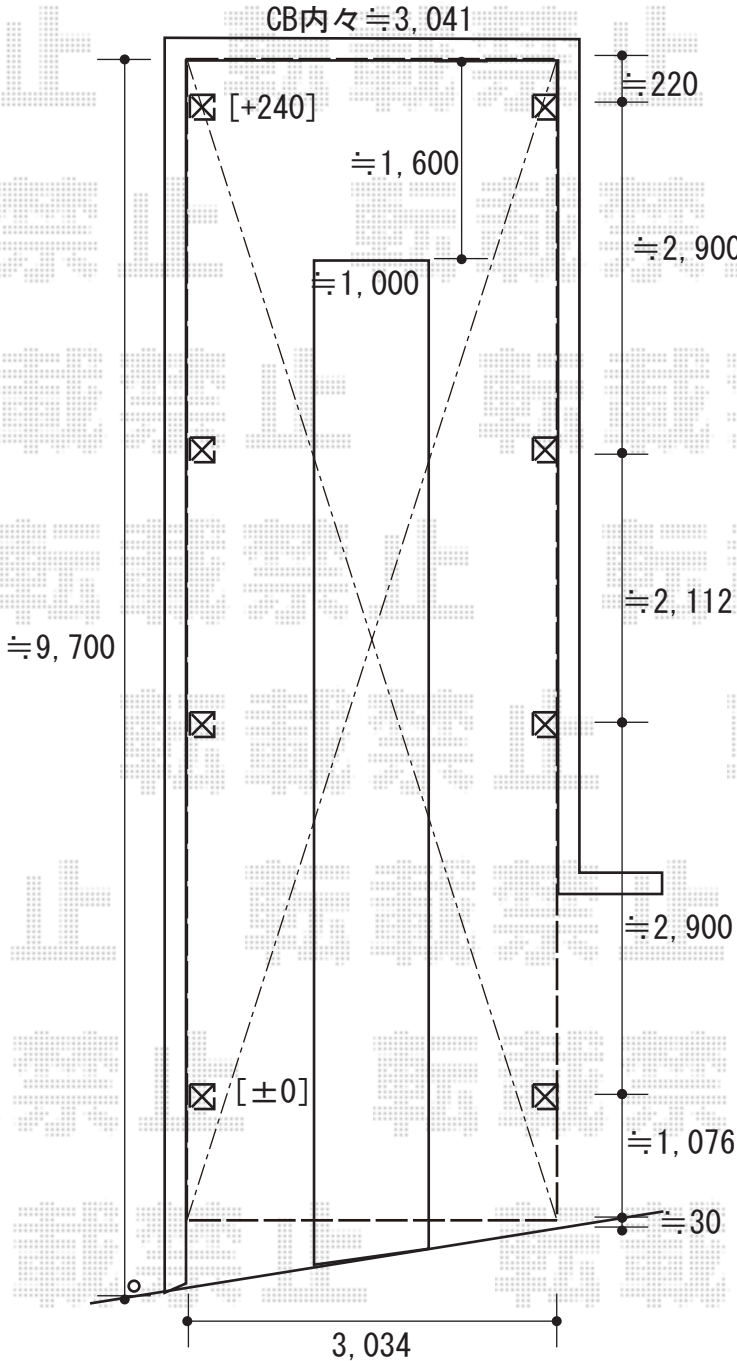

カーポート 施工概略図

YKK AP レイナワンポートグラン 縦連棟 積雪~20cm対応
 幅= 3,034mm
 奥行= 10,064mm
 色： プラチナステン
 屋根材： 熱線遮断ポリカーボネート（クリアマット/すりガラス調）
 柱仕様： ハイルフ柱仕様（有効高 約2,300mm）

2019-6-614867

担当者

木挽