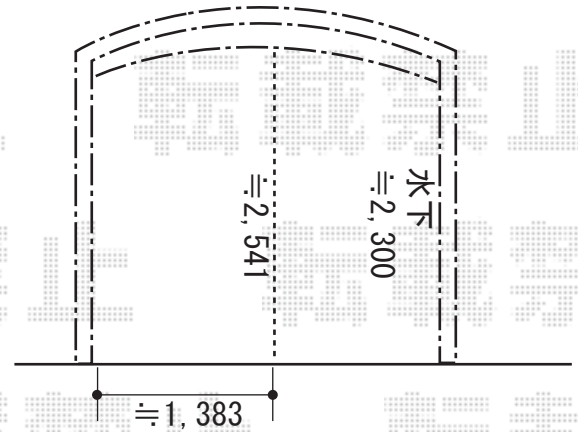

カーポート 施工概略図

YKK AP レイナワンポートグラン 縦連棟 積雪~20cm対応
 幅= 3,034mm
 奥行= 10,064mm
 色： プラチナステン
 屋根材： 熱線遮断ポリカーボネート（クリアマット/すりガラス調）
 柱仕様： ハイルフ柱仕様（有効高 約2,300mm）

2019-6-614867

担当者

木挽