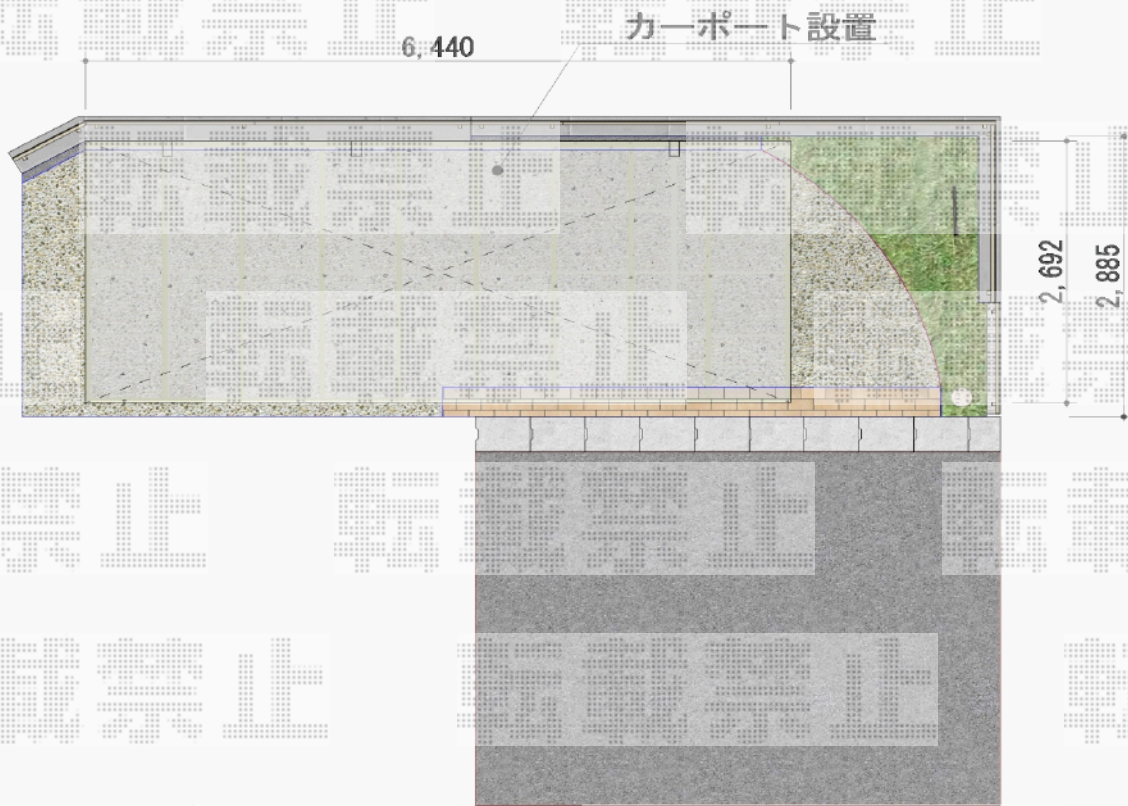

カーポート 施工概略図

LIXIL ネスカF (フラットスタイル) 延長 積雪~20cm対応

幅= 2,692mm

奥行= 6,440mm

色: シヤイングレー

屋根材: 熱線吸収ポリカーボネート (クリアマットS・すりガラス調)

柱仕様: ロング柱25仕様 (有効高 約2,500mm)

2019-6-614891