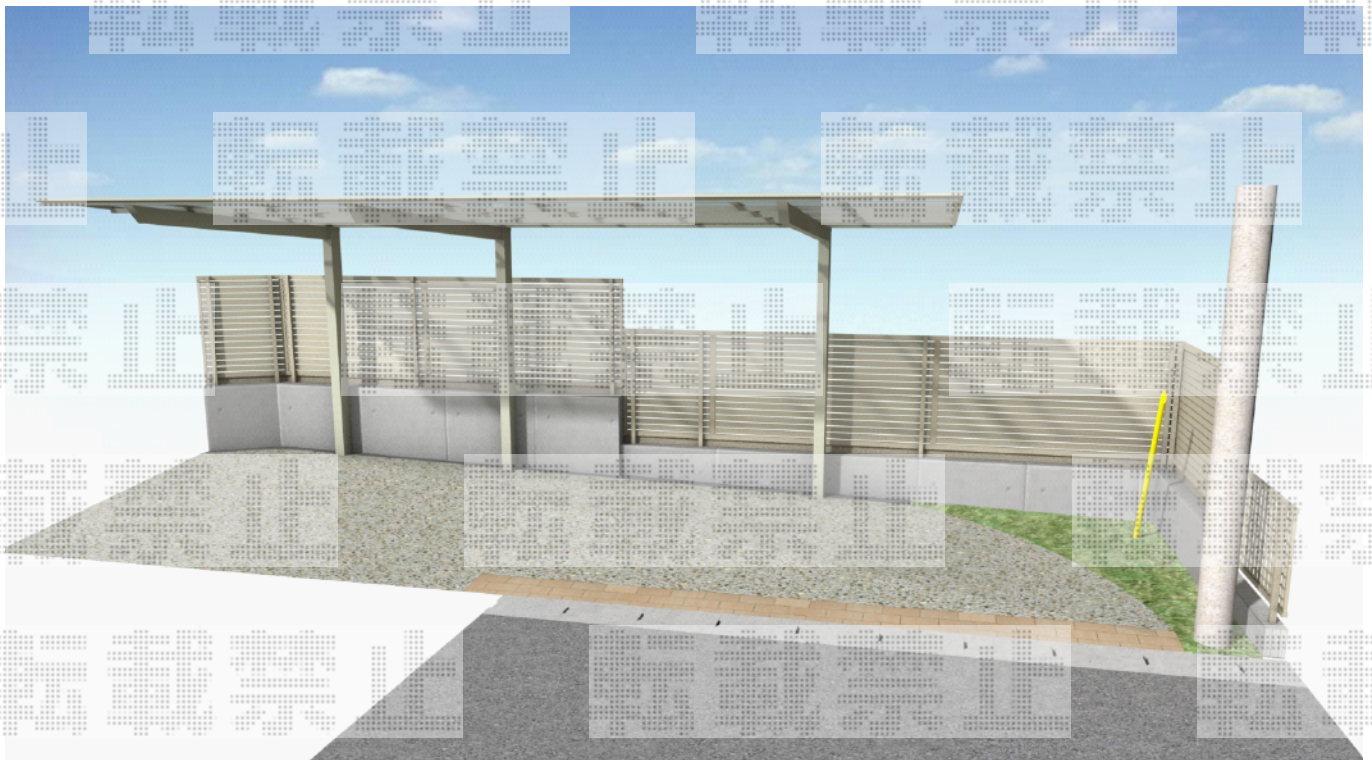

カーポート 施工概略図

LIXIL ネスカF (フラットスタイル) 延長 積雪~20cm対応

幅= 2,692mm

奥行= 6,440mm

色: シヤイングレー

屋根材: 熱線吸収ポリカーボネート (クリアマットS・すりガラス調)

柱仕様: ロング柱25仕様 (有効高 約2,500mm)

2019-6-614891