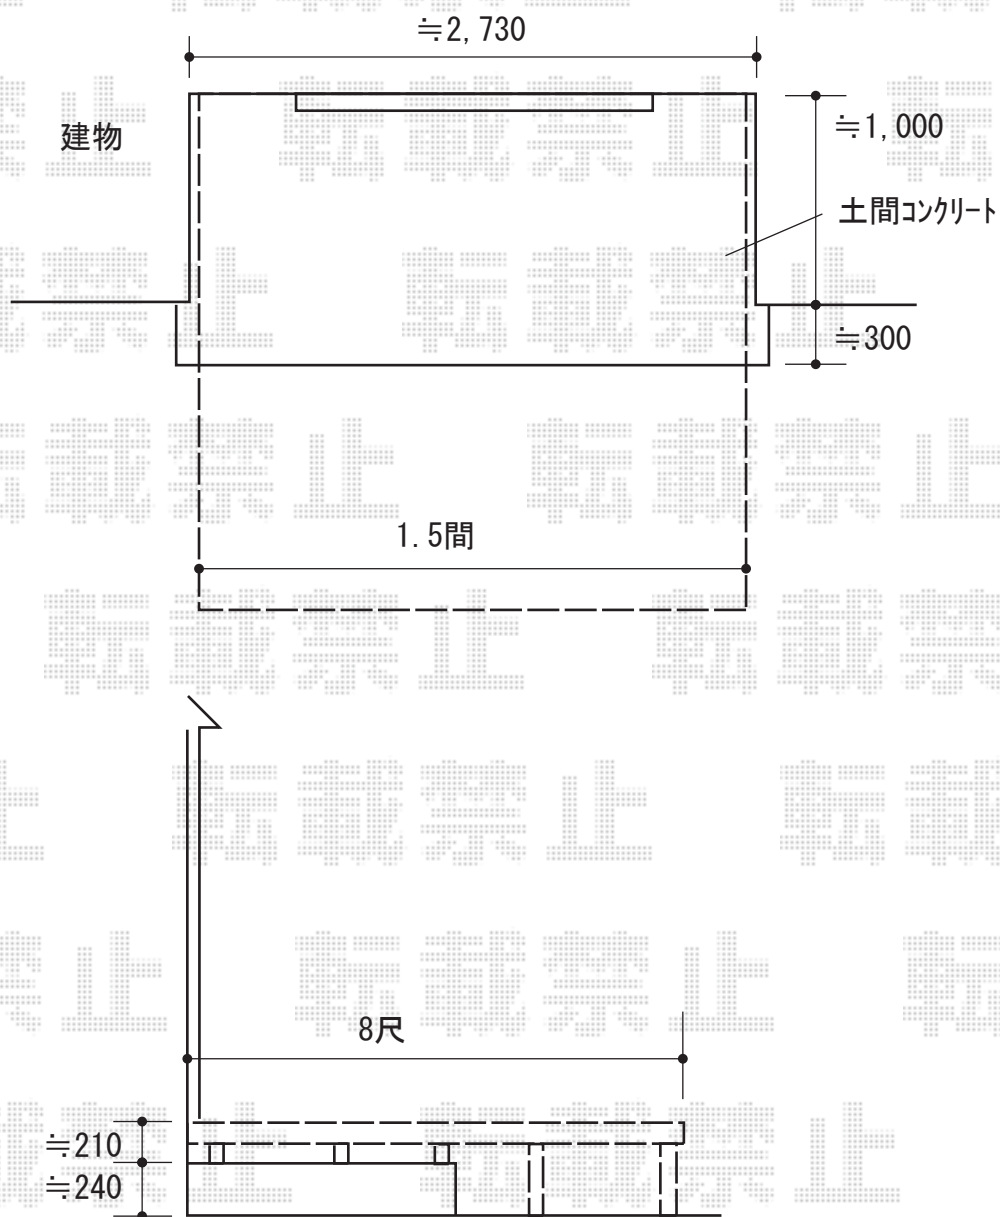

ウッドデッキ 施工概略図

YKK AP リウッドデッキ 200
間口= 1.5間(2,651mm)
出幅= 8尺(2,420mm)
色： ホワイトブラウン
床板： 縦貼り
幕板： 標準幕板*両側躯体部分幕板鳥巢なし
束柱： Hタイプ(550~700mm) (色： プラチナステン)
追加部材： 入隅対応部材一式
=====

YKK AP 汎用形材・部品 アンクル
アンクル： 50×50【YSA-KA3-1】 × 1本
色： ブラウン