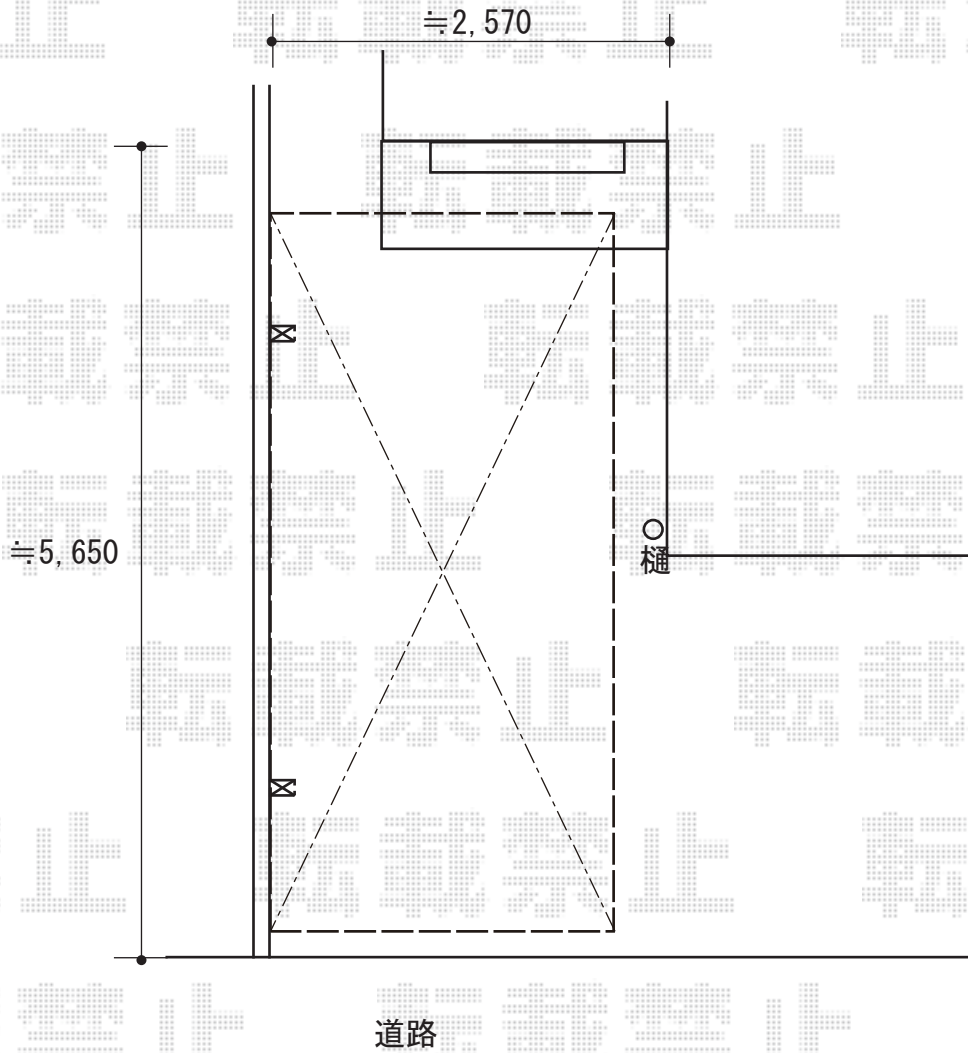

カーポート 施工概略図

YKK AP レイナポートグラン 積雪~20cm対応
幅= 2,400mm
奥行= 5,052mm
色 : カームブラック
屋根材 : ポリカーボネート (アースブルー)
柱仕様 : ハイルフ柱仕様 (有効高 約2,350mm)

2019-6-614967

担当者

新西