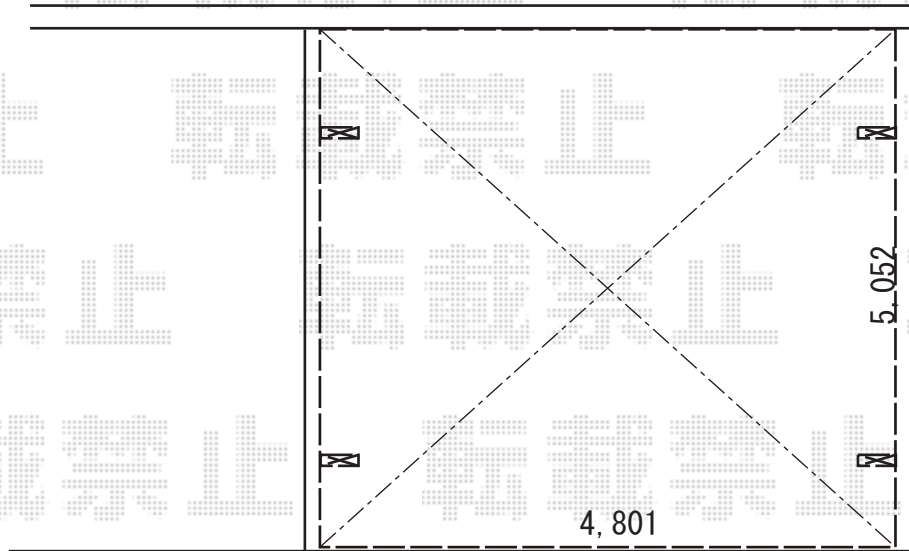

# カーポート 施工概略図

Value Select プレシオスポート ワイド 積雪~20cm対応

幅= 4,801mm

奥行= 5,052mm

色： ノーブルステン

屋根材： ポリカーボネート（ガラスマット）

柱仕様： ハイローフ柱仕様（有効高 約2,250mm）

2019-6-614985