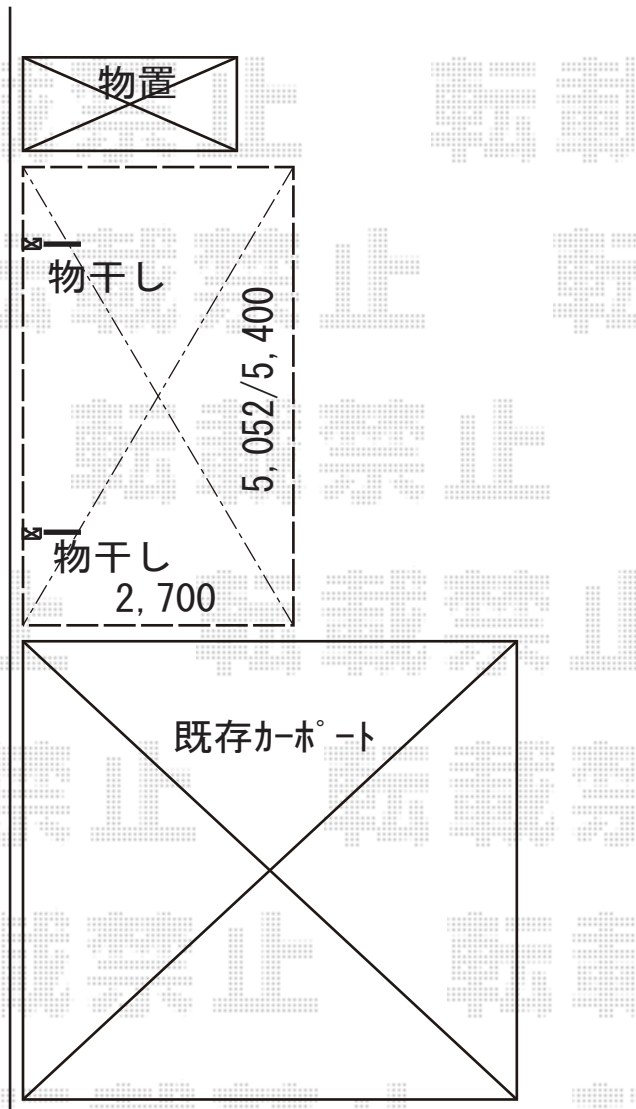

カーポート 施工概略図

YKK AP レイナポートグラン 積雪～20cm対応

幅= 2,700mm

奥行= 5,400mm

色： プラチナステン

屋根材： 熱線遮断ポリカーボネート（クリアマット）

柱仕様： ハイーフ柱仕様（有効高 約2,350mm）

YKK AP レイナポートグラン 水平式物干し（カーポート柱用） 標準 2本入り×1セット

色： プラチナステン

施工に際して、設置位置のご確認を頂けますよう、
お願い致します。

高さ≒2,350～≒2,200

2019-6-615062

担当者

新西