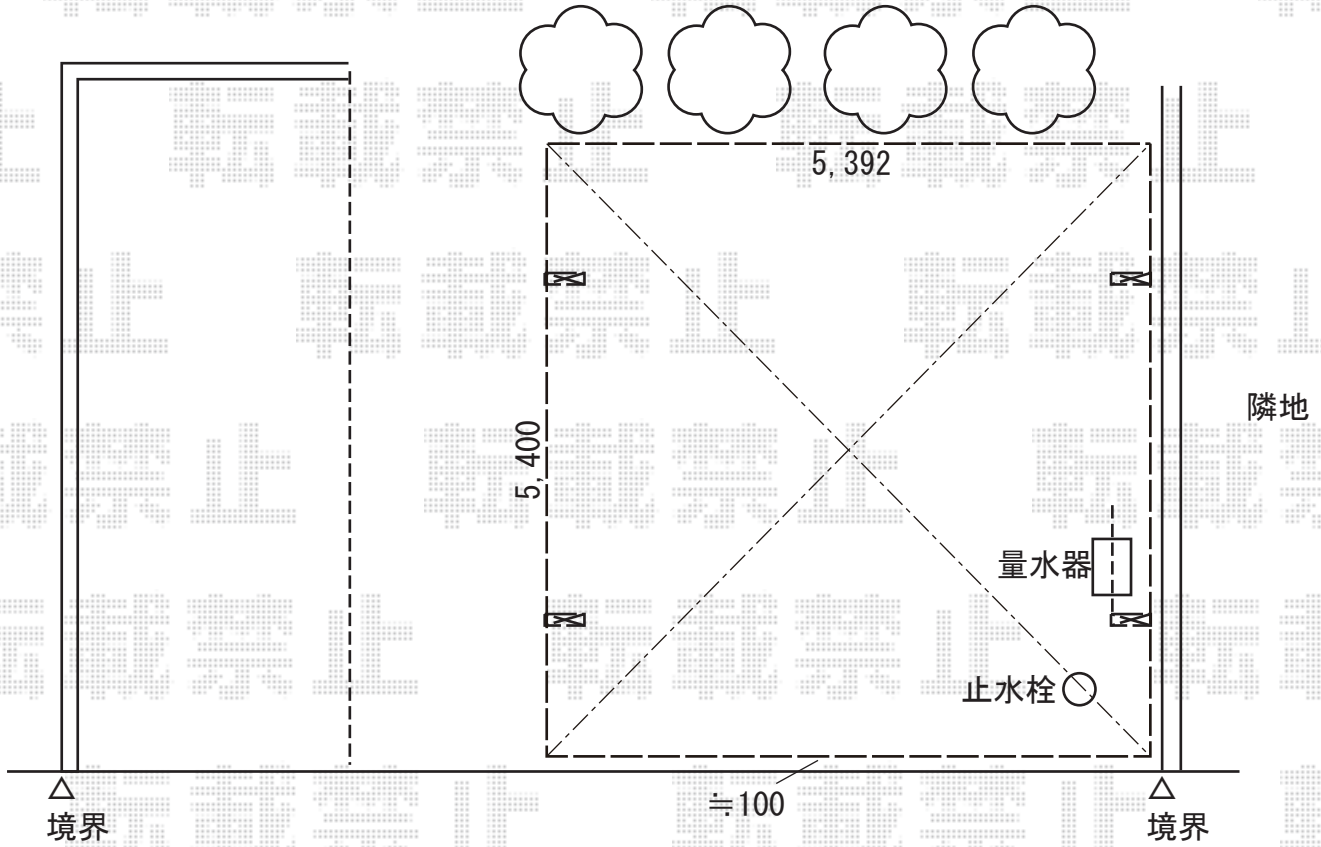

カーポート施工概略図

YKK AP レイナツインポートグラン 積雪～20cm対応
 幅= 5,392mm
 奥行= 5,400mm
 色： プラチナステン
 屋根材： 熱線遮断ポリカーボネート（アースブルーマット調）
 柱仕様： ハイルフ柱仕様（有効高 約2,350mm）

2019-6-615081	担当者	伊野
---------------	-----	----