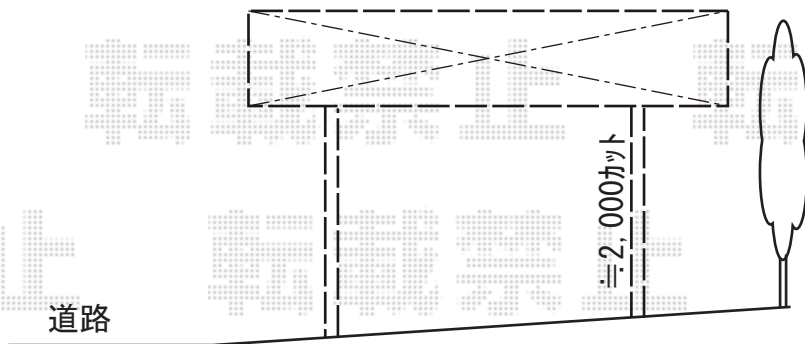

カーポート施工概略図

YKK AP レイナツインポートグラン 積雪～20cm対応
 幅= 5,392mm
 奥行= 5,400mm
 色： プラチナステン
 屋根材： 熱線遮断ポリカーボネート（アースブルーマット調）
 柱仕様： ハイルフ柱仕様（有効高 約2,350mm）

2019-6-615081	担当者	伊野
---------------	-----	----