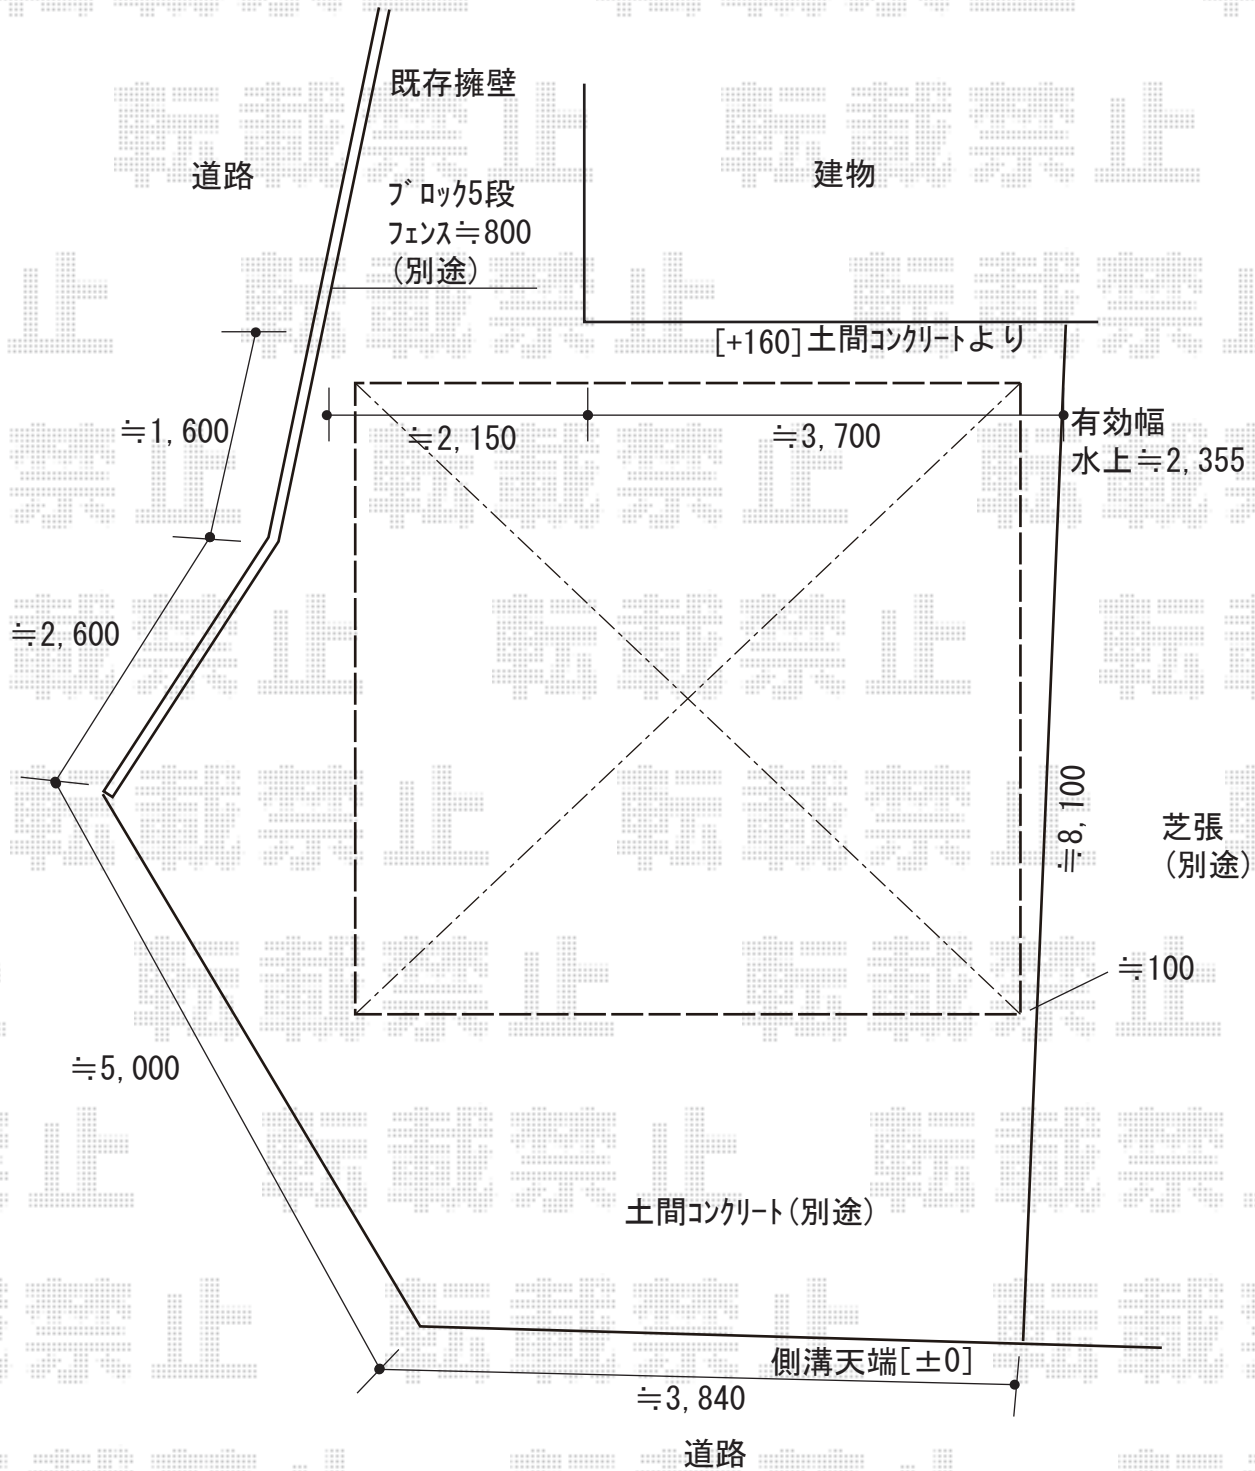

カーポート施工概略図

YKK AP レイナツインポートグラン 積雪~20cm対応
 幅= 5,392mm
 奥行= 5,052mm
 色： プラチナステン
 屋根材： 熱線遮断ポリカーボネート(色：【未定】)
 柱仕様： ハイルフ柱仕様(有効高 約2,350mm)

2019-6-615110

担当者

新西