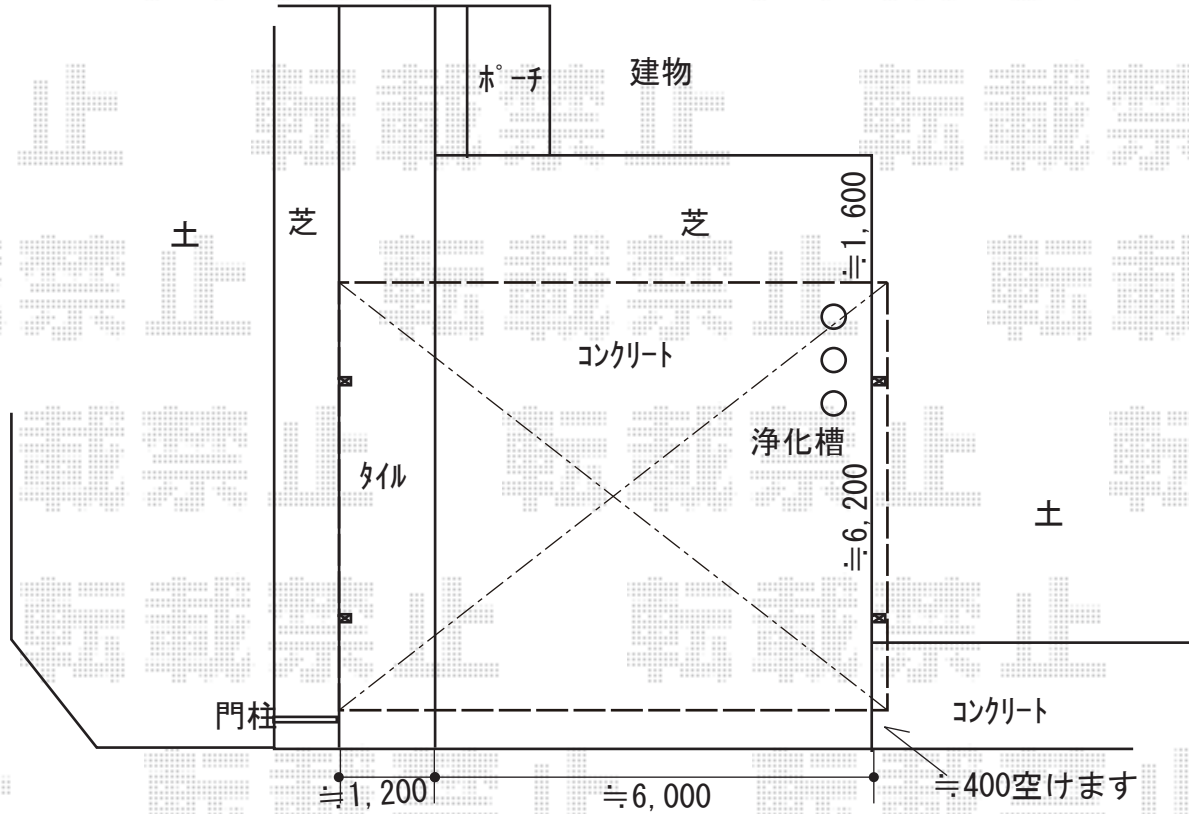

カーポート 施工概略図

YKK AP エフルージュ トリプル 積雪~20cm対応
幅= 7,928mm
奥行= 5,768mm
色： プラチナステン
屋根材： 熱線遮断ポリカーボネート（アースブルーマット調）
柱仕様： ハイロング柱仕様（有効高 約2,800mm）

2019-6-615122

担当者

木挽