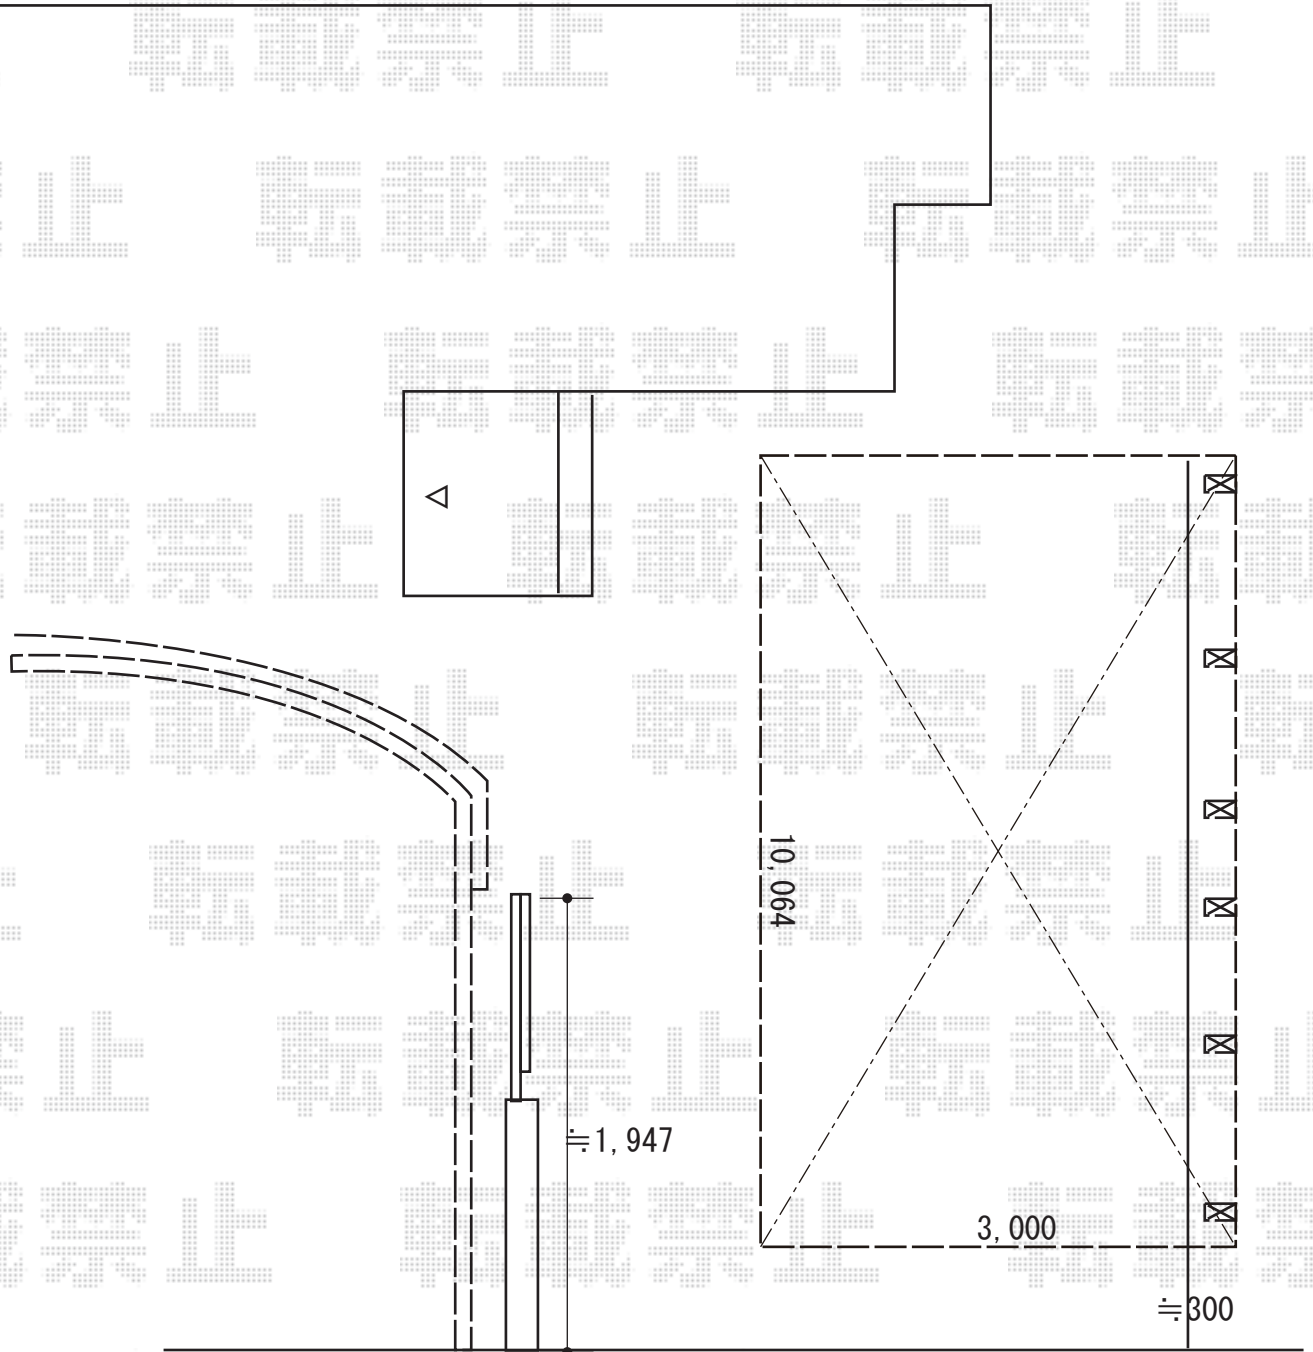

カーポート 施工概略図

YKK AP レイナポートグラン50 縦連棟 積雪～50cm対応
幅= 3,000mm
奥行= 10,064mm
色： カームブラック
屋根材： 熱線遮断ポリカーボネート(クリアマット)
柱仕様： ハイルーフ柱仕様 (有効高 約2,350mm)

2019-6-615123

担当者

新西