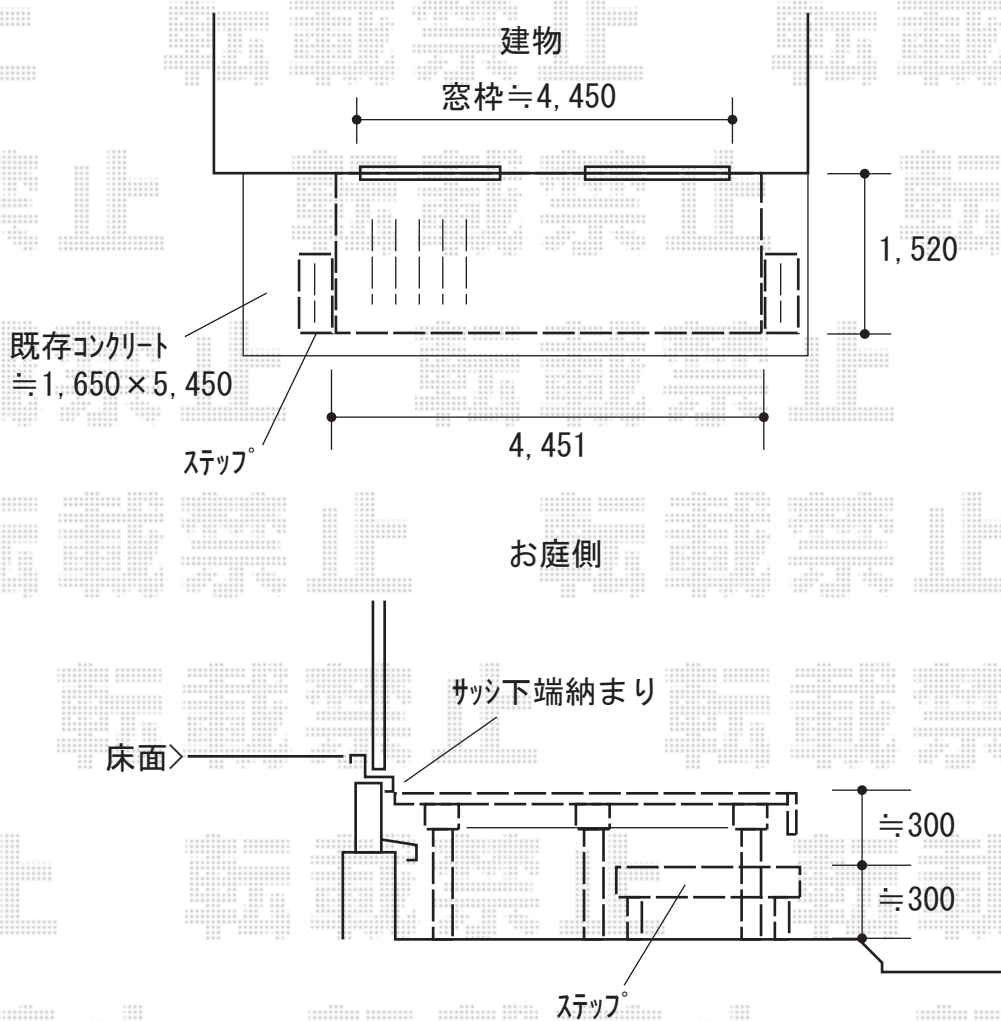

ウッドデッキ 施工概略図

YKK AP リウッドデッキ 200
間口= 2.5間 (4,451mm)
出幅= 5尺 (1,520mm)
色： ナチュラルブラウン
床板： 縦貼り
幕板： 標準幕板
束柱： Hタイプ (550~700mm) (色： カームブラック)

YKK AP 独立式リウッドステップ2型×2セット
色： ナチュラルブラウン/束柱： カームブラック

2019-6-615156

担当者

木附