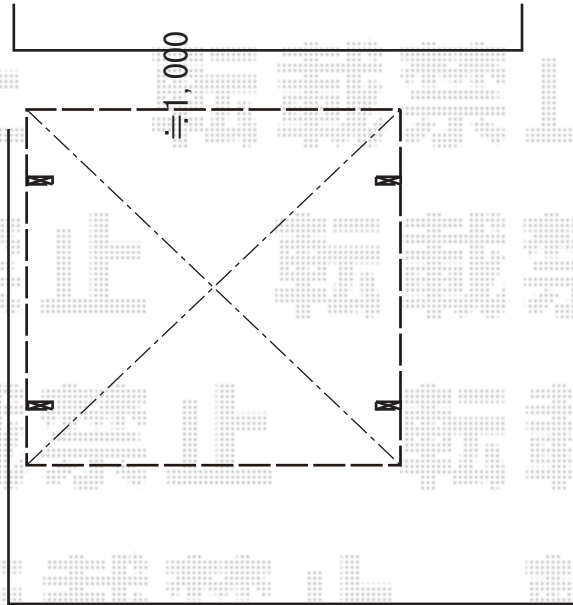

カーポート 施工概略図

YKK AP レイナツインポートグラン 積雪～20cm対応  
幅= 4,801mm  
奥行= 5,052mm  
色： プラチナステン  
屋根材： 熱線遮断ポリカーボネート(クリアマット)  
柱仕様： ハイルーフ柱仕様 (有効高 約2,350mm)

2019-6-615160

担当者

木挽