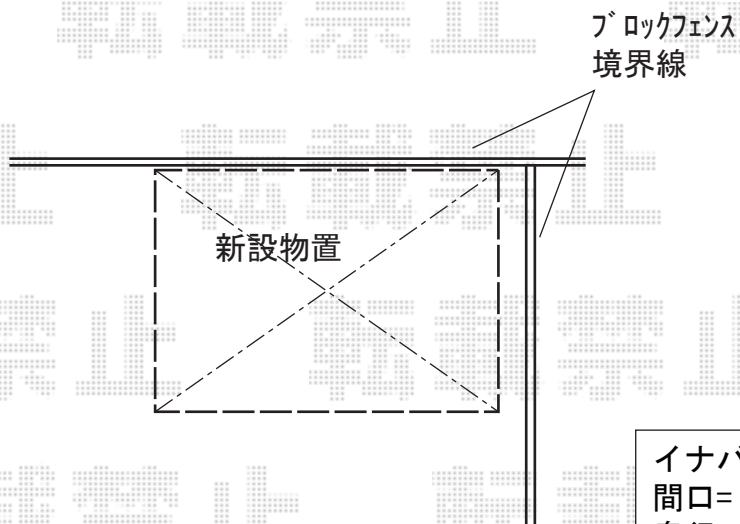

ウッドデッキ・物置 施工概略図

LIXIL 樹ら楽ステージ 木彫
間口= 2.0間(3,651mm) 出幅= 6尺(1,820mm)
色： クリエモカR 床板： 縦貼り
幕板： 多段幕板
【未定】束柱： 束柱Aセット(550mm) /色： 【仮】オータムブラウン

LIXIL 樹ら楽ステージ 木彫 独立ステップ×1
【未定】色： クリエモカR/束柱色： 【仮】オータムブラウン

【イメージ】

イナバ物置 ネクスタ 一般型 2210×1370×2020
間口= 2,210mm
奥行= 1,370mm
高さ= 2,020mm
【未定】色： 【未定】
屋根タイプ： 標準型
耐荷重タイプ： 一般型
棚タイプ： 標準棚タイプ