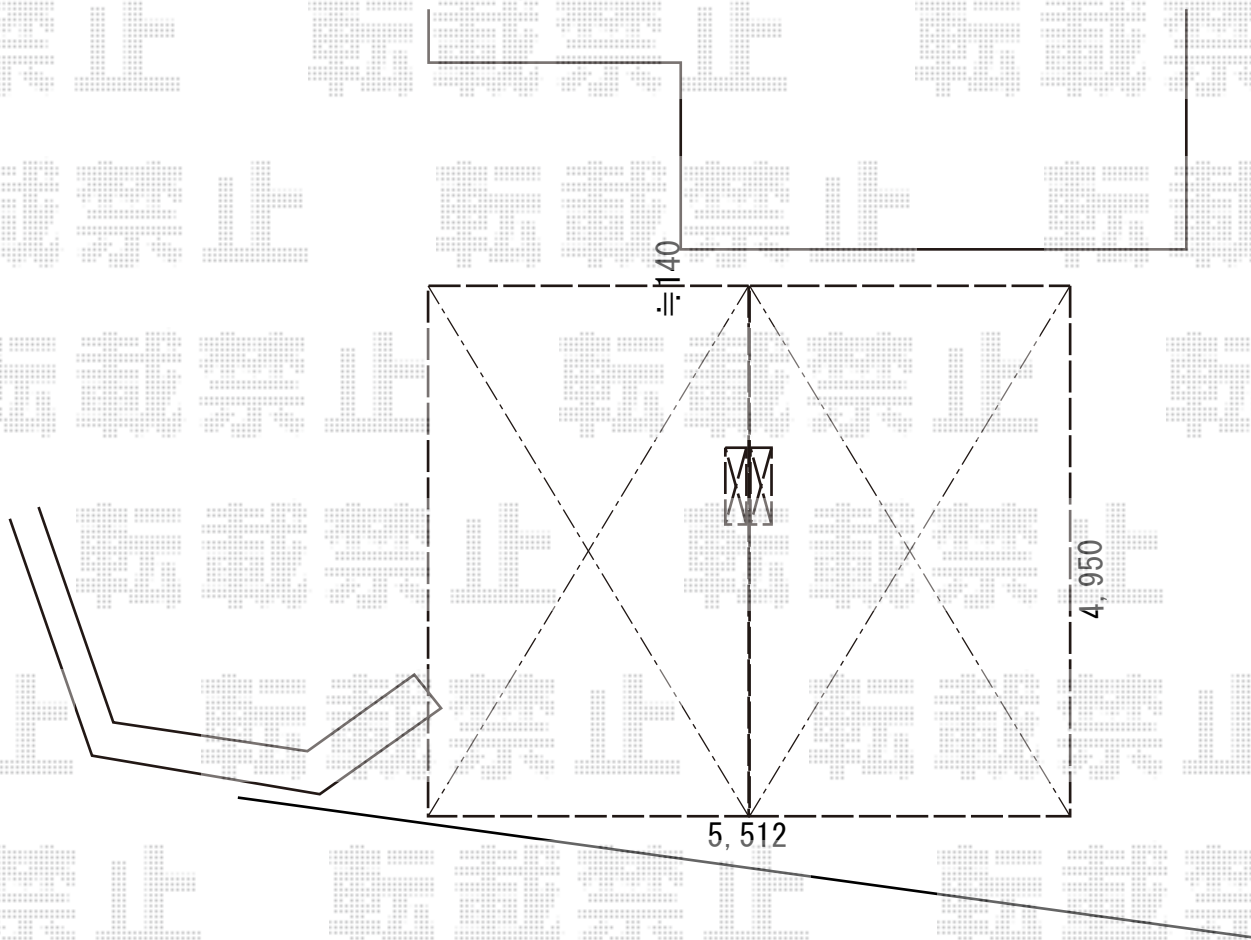

カーポート 施工概略図

四国化成 マイポートneo Y合掌 木調タイプ 積雪～20cm対応
幅= 5,512mm
奥行= 4,950mm
色： ステンカラー＋セピアブラウン
屋根材： 熱線遮断ポリカーボネート（グレースモーク）
柱仕様： 延高仕様（有効高 約2,350mm）

2019-6-615228

担当者

伊野