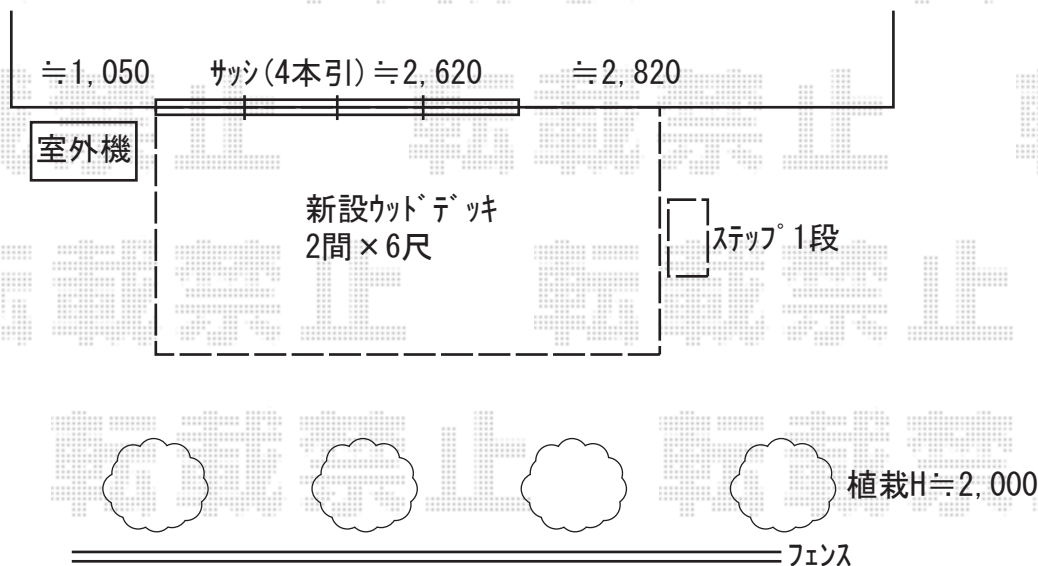

ウッドデッキ 施工概略図

YKK AP リウッドデッキ 200
間口= 2.0間(3,651mm)
出幅= 6尺(1,820mm)
色：【未定】
床板：縦貼り
幕板：標準幕板
束柱：Tタイプ(400~550mm) (色：【未定】)

YKK AP 独立式リウッドステップ2型×1セット
色：【未定】/束柱：【未定】

2019-6-615270

担当者

木附