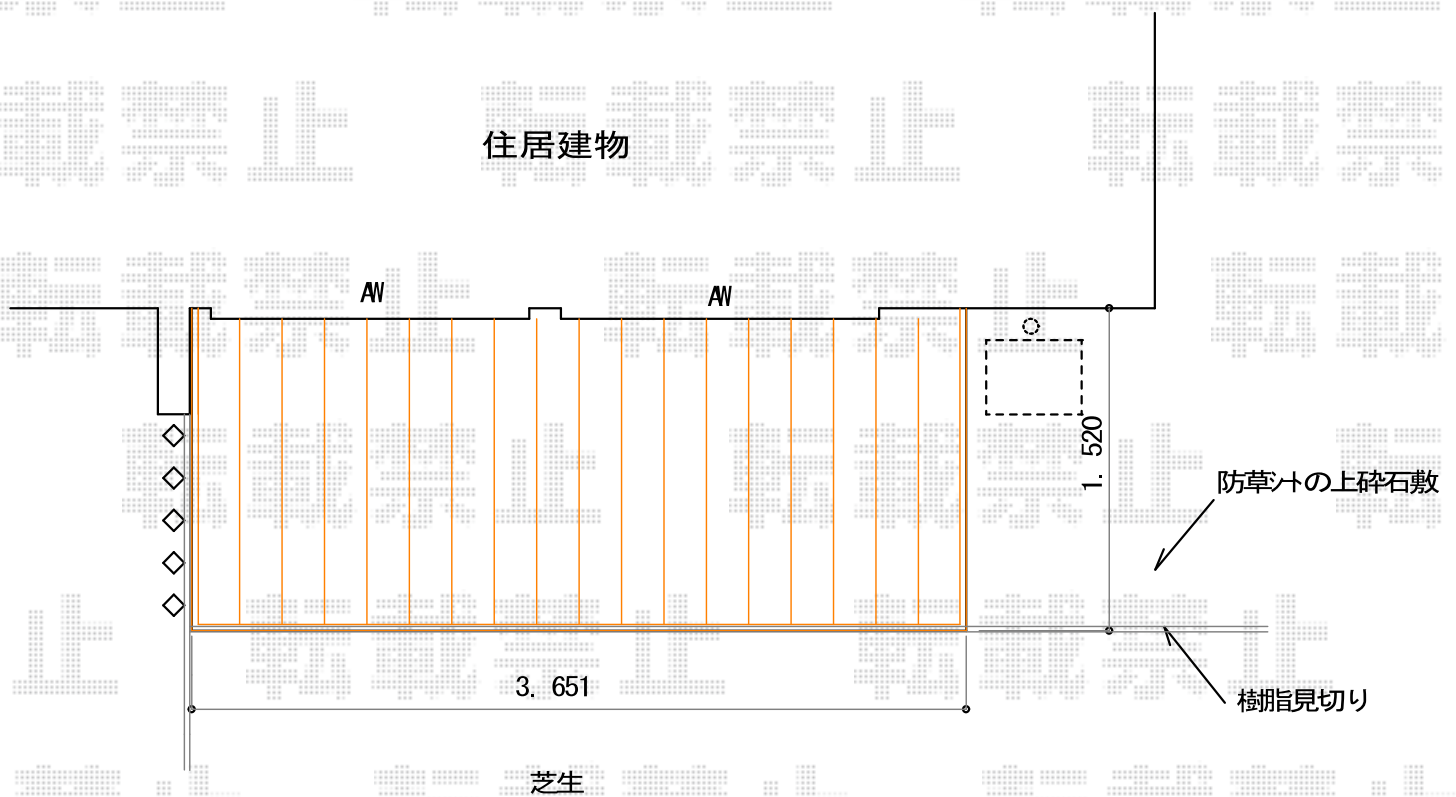

ウッドデッキ 施工概略図

YKK AP リウッドデッキ 200
間口= 2.0間 (3,651mm)
出幅= 5尺 (1,520mm)
色 : ホワイトブラウン
床板 : 縦貼り
幕板 : 標準幕板
束柱 : Tタイプ (400~550mm) (色 : プラチナステン)

住居建物

※納まりはイメージです。

2019-6-615320	担当者	木附
---------------	-----	----