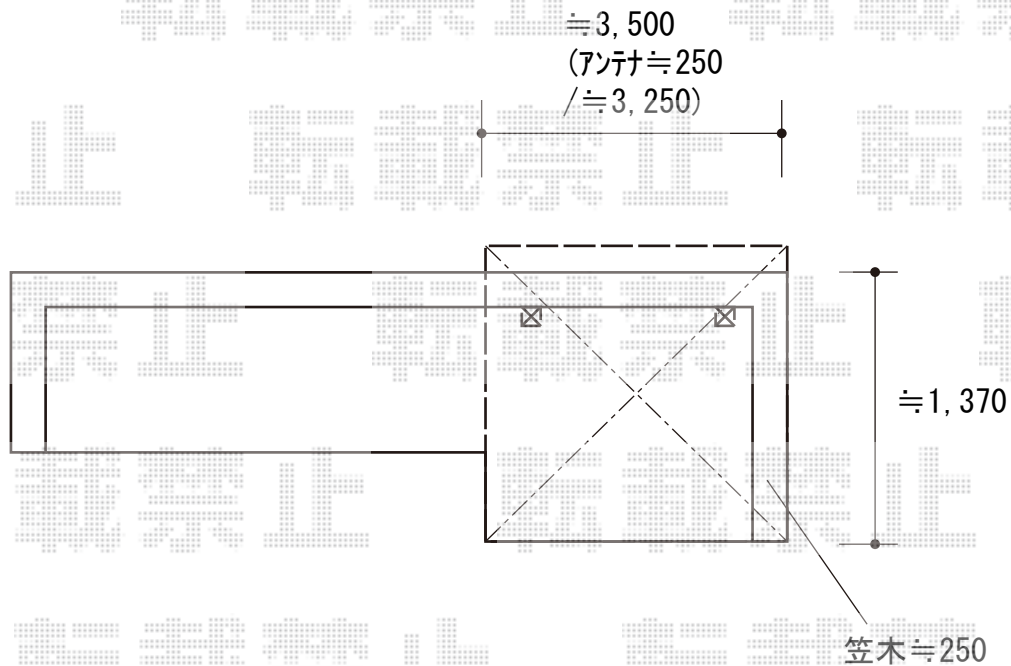

バルコニー屋根 施工概略図

LIXIL(トステム) パワーアルファ RB型 屋根タイプ 単体 積雪~30cm対応
間口= 関東間1.5間 (柱芯々2,755mm 屋根幅3,080mm)
出幅= 5尺 (1,485mm)
色: シャイングレー
屋根材: 熱線吸収ポリカーボネート(クリアマットS)
柱仕様: 出幅自在桁タイプ (柱2本)
施工方法: 上止め
柱固定部品仕様: 中間用×2

LIXIL(トステム) パワーアルファ 吊り下げ物干しAセット 標準
色: シャイングレー
数量: 2本入り×1セット

2019-6-615337

担当者

中島