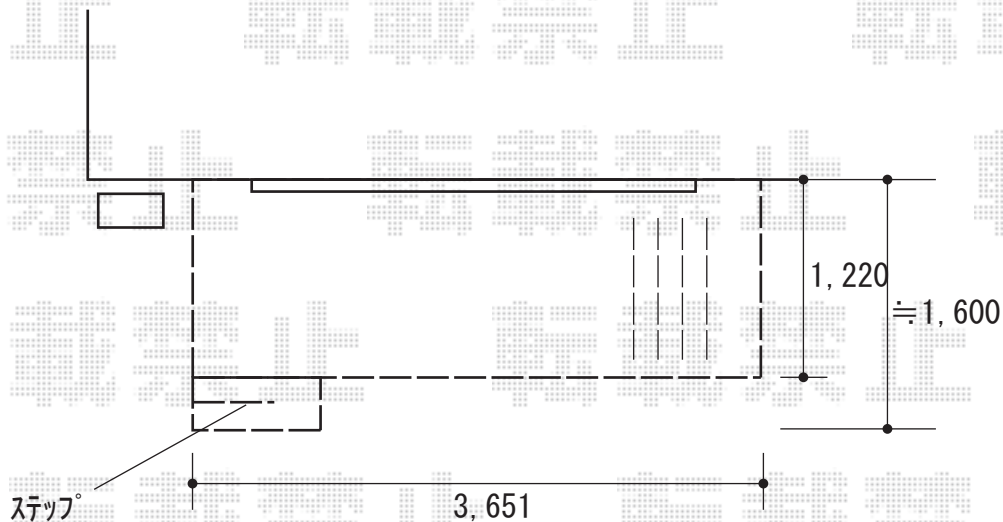

ウッドデッキ 施工概略図

YKK AP リウッドデッキ 200

間口= 2.0間(3,651mm)

出幅= 4尺(1,220mm)

色： ナチュラルブラウン

床板： 縦貼り

幕板： 標準幕板

束柱： Sタイプ(550mm) (色：カームブラック)

YKK AP 独立式 リウッド ステップ2型×1セット

色： ナチュラルブラウン(束柱色：カームブラック)

2019-6-615398

担当者

木附