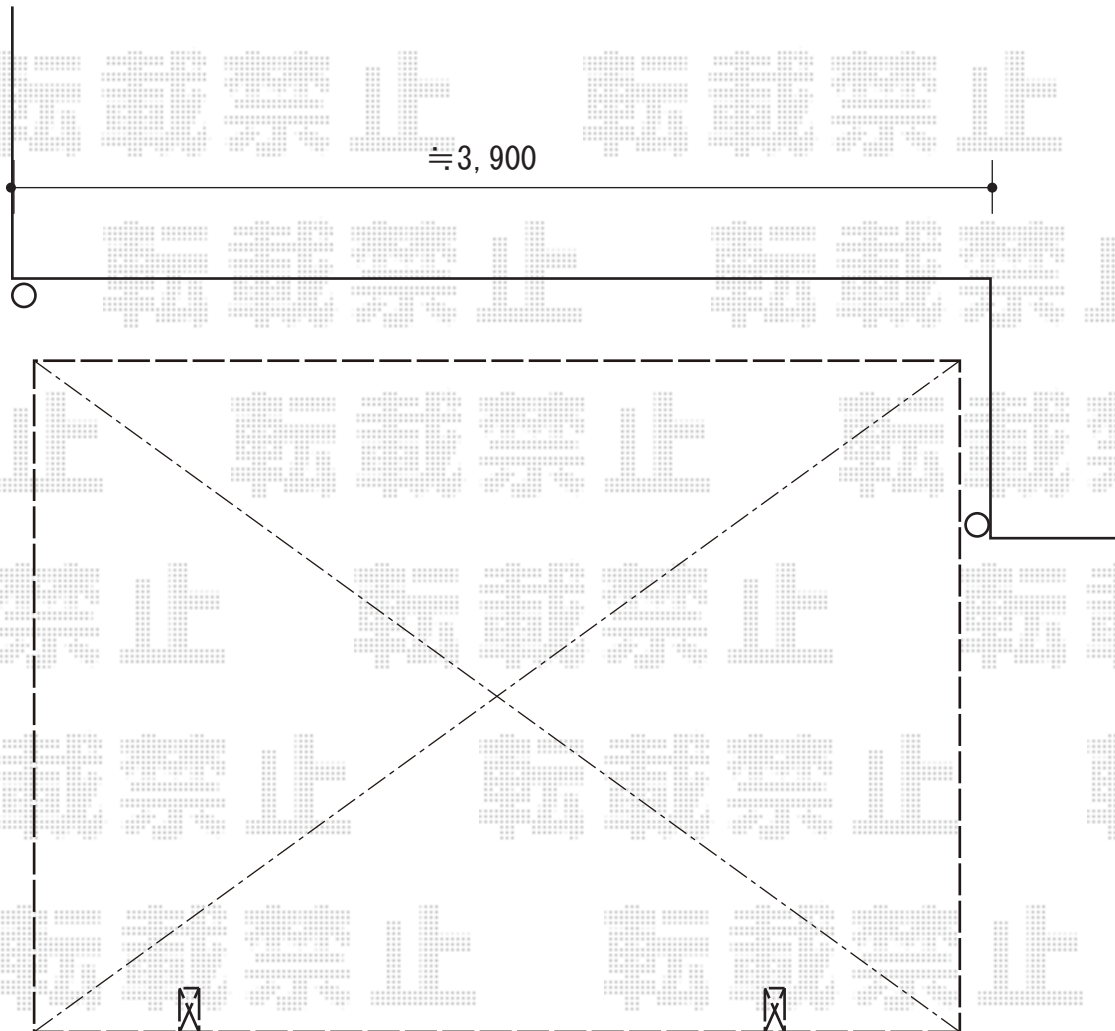

カーポート 施工概略図

Value Select プレシオスポート 積雪~20cm対応  
幅= 2,700mm  
奥行= 5,052mm  
色: チャコールブラック  
屋根材: ポリカーボネート (ガラスマット)  
柱仕様: ハイルーフ柱仕様 (有効高 約2,250mm)

2019-6-615420

担当者

新西