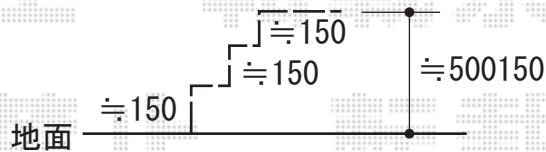

ウッドデッキ 施工概略図

LIXIL (TOEX) 樹ら楽ステージ 木彫
間口= 約5,755mm
出幅= 約2,700mm~5,200mm
色: クリエダークR
床板: 縦貼り (一部千鳥貼り)
幕板: 標準
束柱: 束柱B (400~550mm) (オータムブラウン)
追加部材: 加工部材一式
オプション: ローデッキ2段

2019-6-615476	担当者	木附
---------------	-----	----