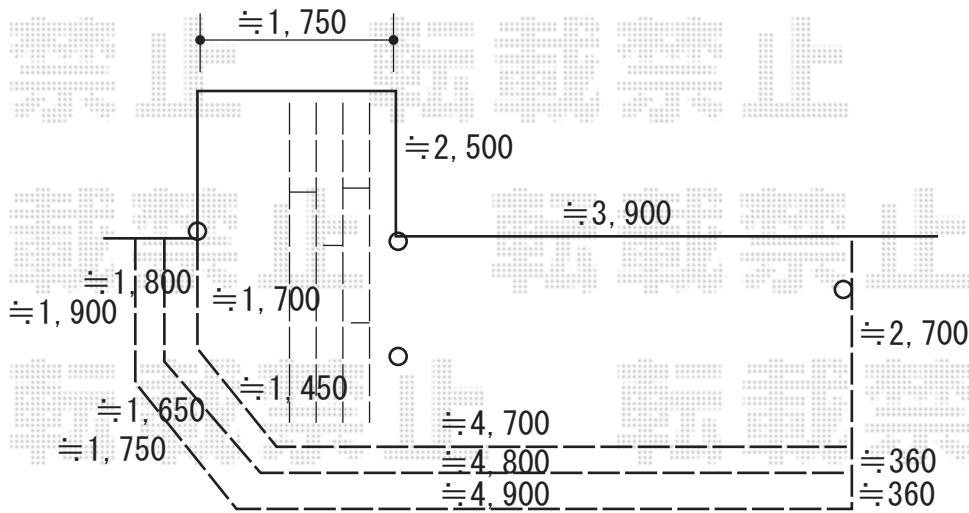

ウッドデッキ 施工概略図

LIXIL (TOEX) 樹ら楽ステージ 木彫
間口= 約5,755mm
出幅= 約2,700mm~5,200mm
色: クリエダークR
床板: 縦貼り (一部千鳥貼り)
幕板: 標準
束柱: 束柱B (400~550mm) (オータムブラウン)
追加部材: 加工部材一式
オプション: ローデッキ2段

2019-6-615476	担当者	木附
---------------	-----	----