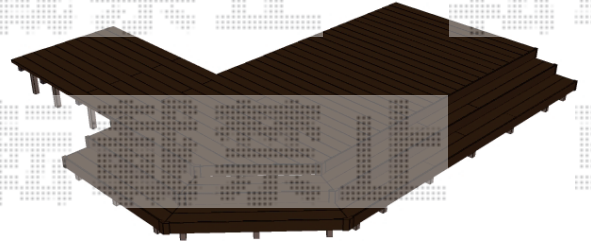

ウッドデッキ 施工概略図

LIXIL (TOEX) 樹ら楽ステージ 木彫
間口= 約5,755mm
出幅= 約2,700mm~5,200mm
色: クリエダークR
床板: 縦貼り (一部千鳥貼り)
幕板: 標準
束柱: 束柱B (400~550mm) (オータムブラウン)
追加部材: 加工部材一式
オプション: ローデッキ2段

2019-6-615476	担当者	木附
---------------	-----	----