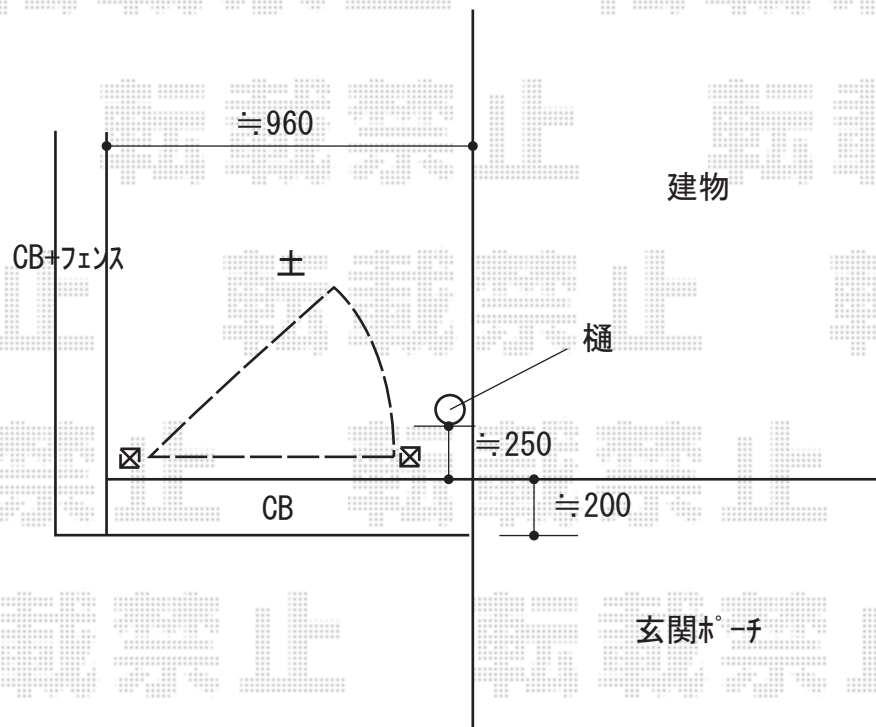

門扉 施工概略図

LIXIL プレスタ門扉 2型 細たて棧 片開き 柱使用
扉幅= 700mm
扉高さ= 1,200mm
色：【未定】
錠：【仮】シリンダーPA錠（鎌錠）
開き：内開き

2019-6-615478

担当者

三村