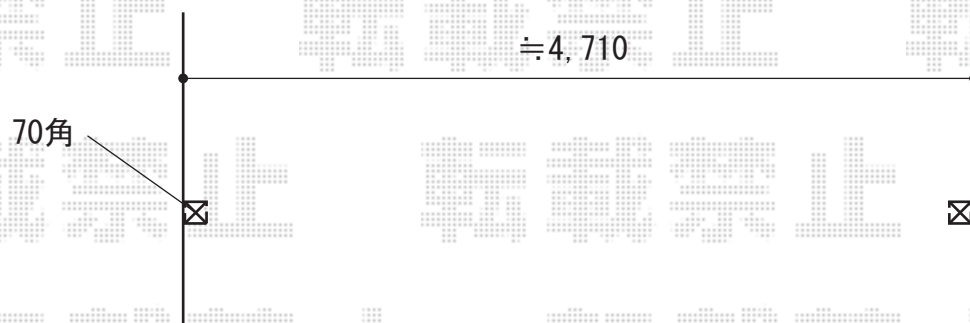

カーゲート施工概略図

Value Select トリップゲート RC型 ノンレール 両開き 50W (25S+25M)

開口幅= 4,943mm

全幅= 5,043 (250+250) mm

たたみ幅= 373.5×2mm

高さ= 1,200mm

色： ダークブロンズ

キャスター数： 4箇所

落棒数： 2本

2019-6-615545

担当者

山崎