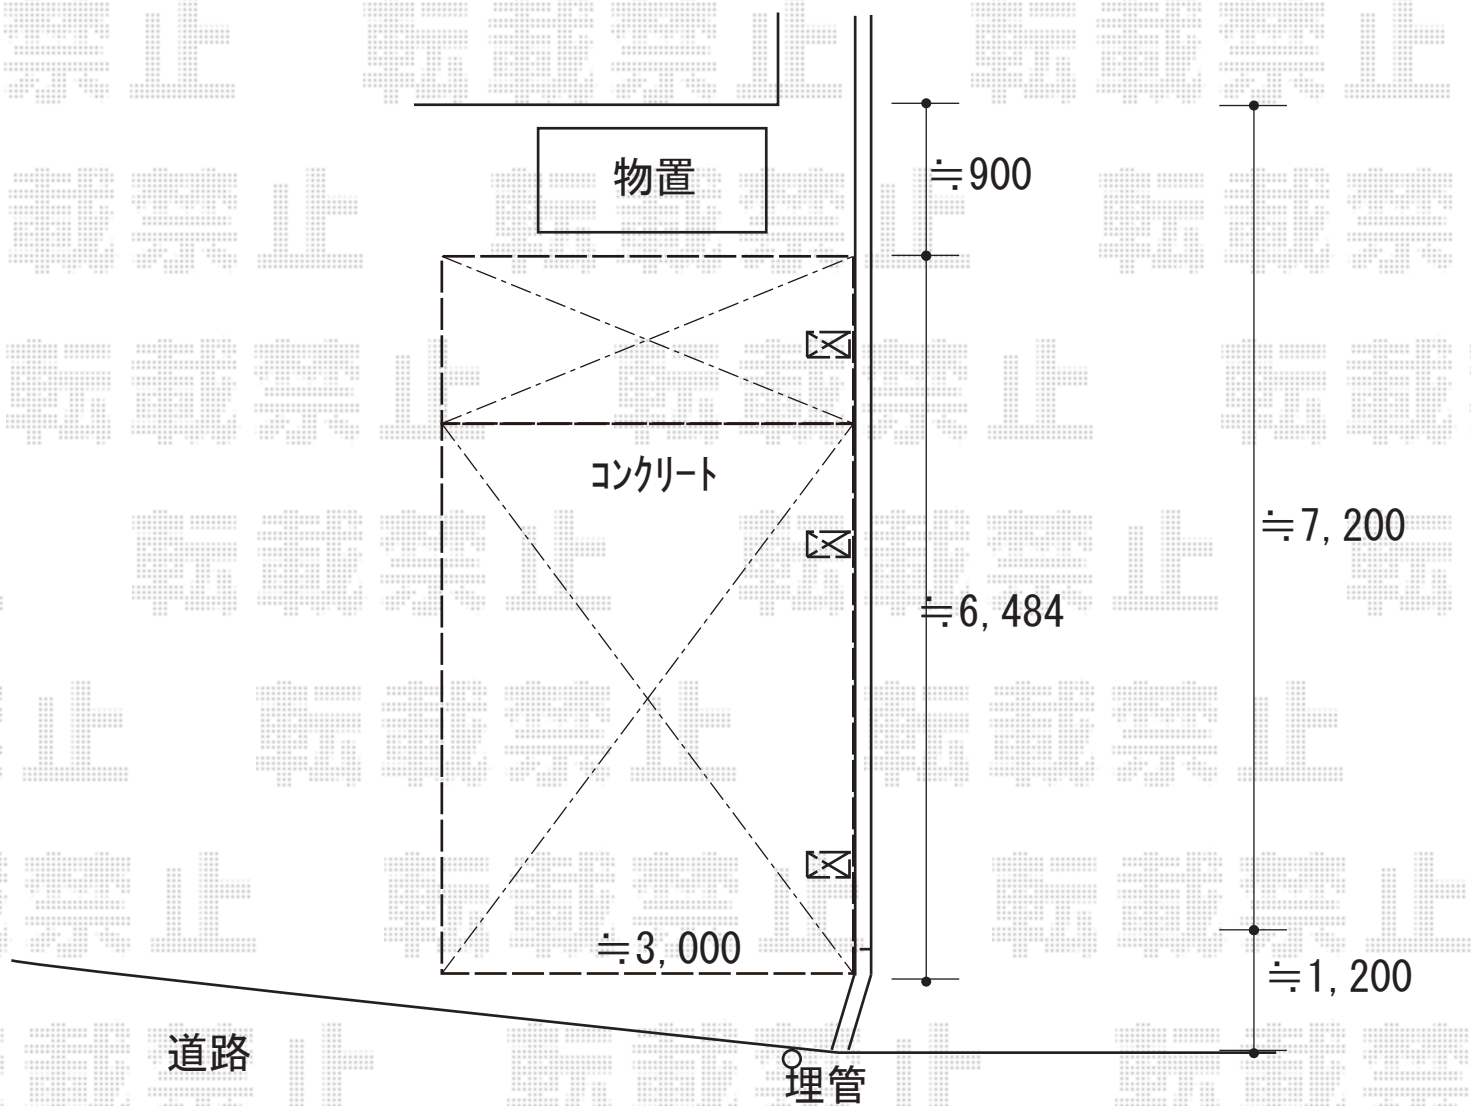

カーポート 施工概略図

YKK AP レイナポートグラン 延長 積雪~20cm対応
幅= 3,000mm
奥行= 6,484mm
色： プラチナステン
屋根材： 熱線遮断ポリカーボネート（アースブルーマット調）
柱仕様： ハイルフ柱仕様（有効高 約2,350mm）

2019-6-615619

担当者

伊野