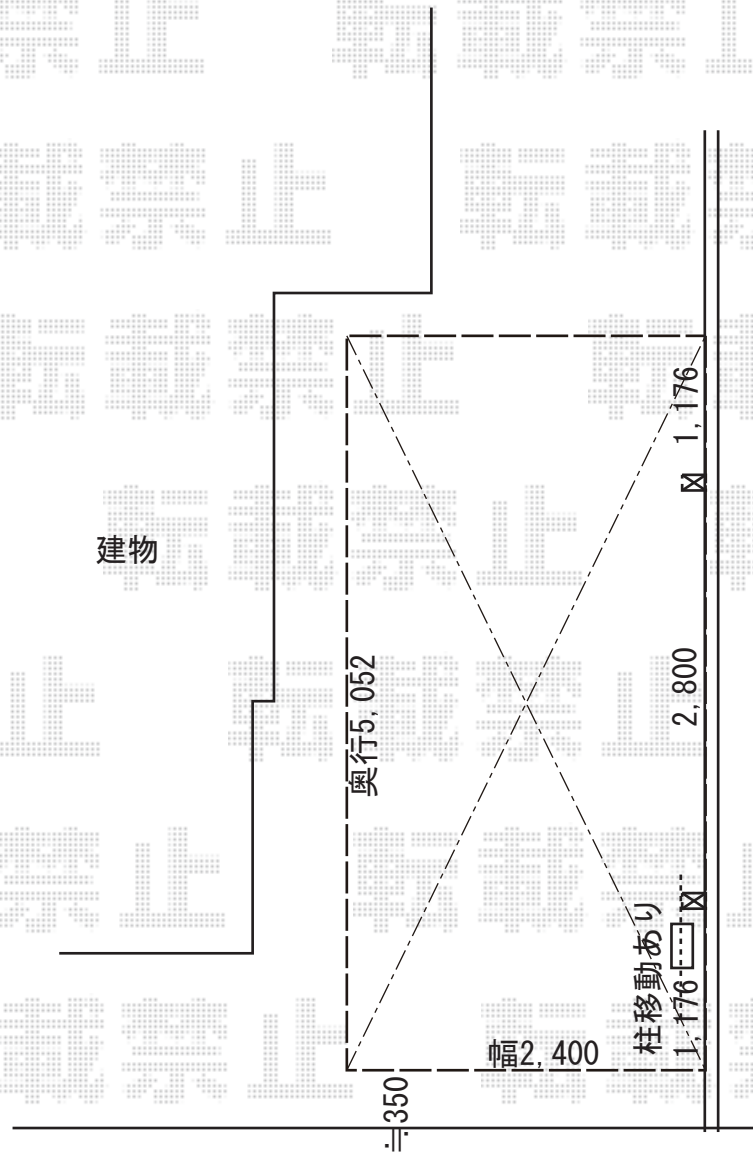

カーポート 施工概略図

YKK AP レイナポートグラン 積雪~20cm対応
幅= 2,400mm
奥行= 5,052mm
色: プラチナステン
屋根材: 熱線遮断ポリカーボネート(クリアマット)
柱仕様: ハイルフ柱仕様(有効高 約2,350mm)

2019-6-615633

担当者

伊野