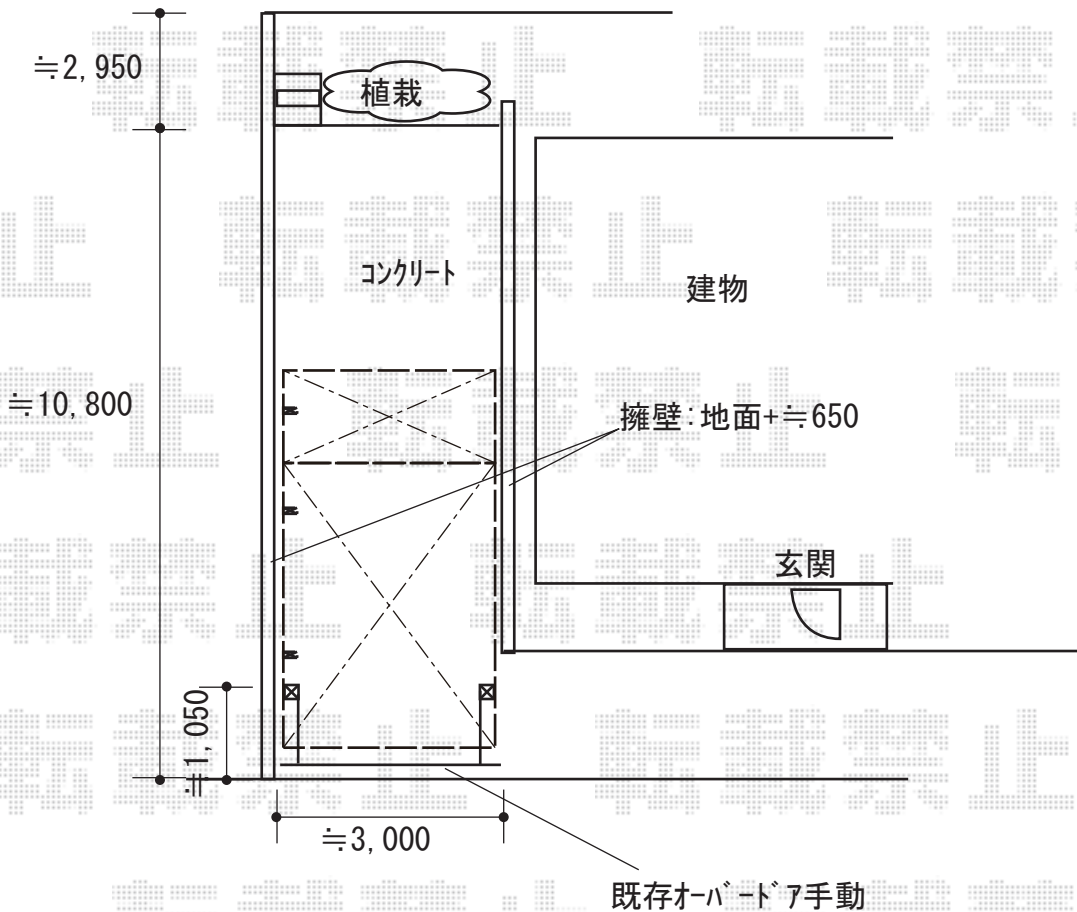

# カーポート 施工概略図

YKK AP レイナポートグラン 延長 積雪~20cm対応  
幅= 3,000mm  
奥行= 7,200mm  
色： プラチナステン  
屋根材： 熱線遮断ポリカーボネート（アースブルーマット調）  
柱仕様： ハイルフ柱仕様（有効高 約2,350mm）

2019-6-615703

担当者

新西