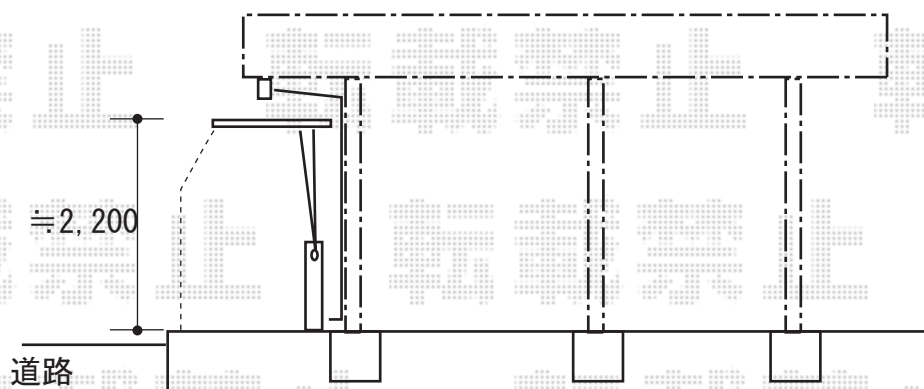

# カーポート 施工概略図

YKK AP レイナポートグラン 延長 積雪~20cm対応  
幅= 3,000mm  
奥行= 7,200mm  
色： プラチナステン  
屋根材： 熱線遮断ポリカーボネート（アースブルーマット調）  
柱仕様： ハイルフ柱仕様（有効高 約2,350mm）

2019-6-615703

担当者

新西