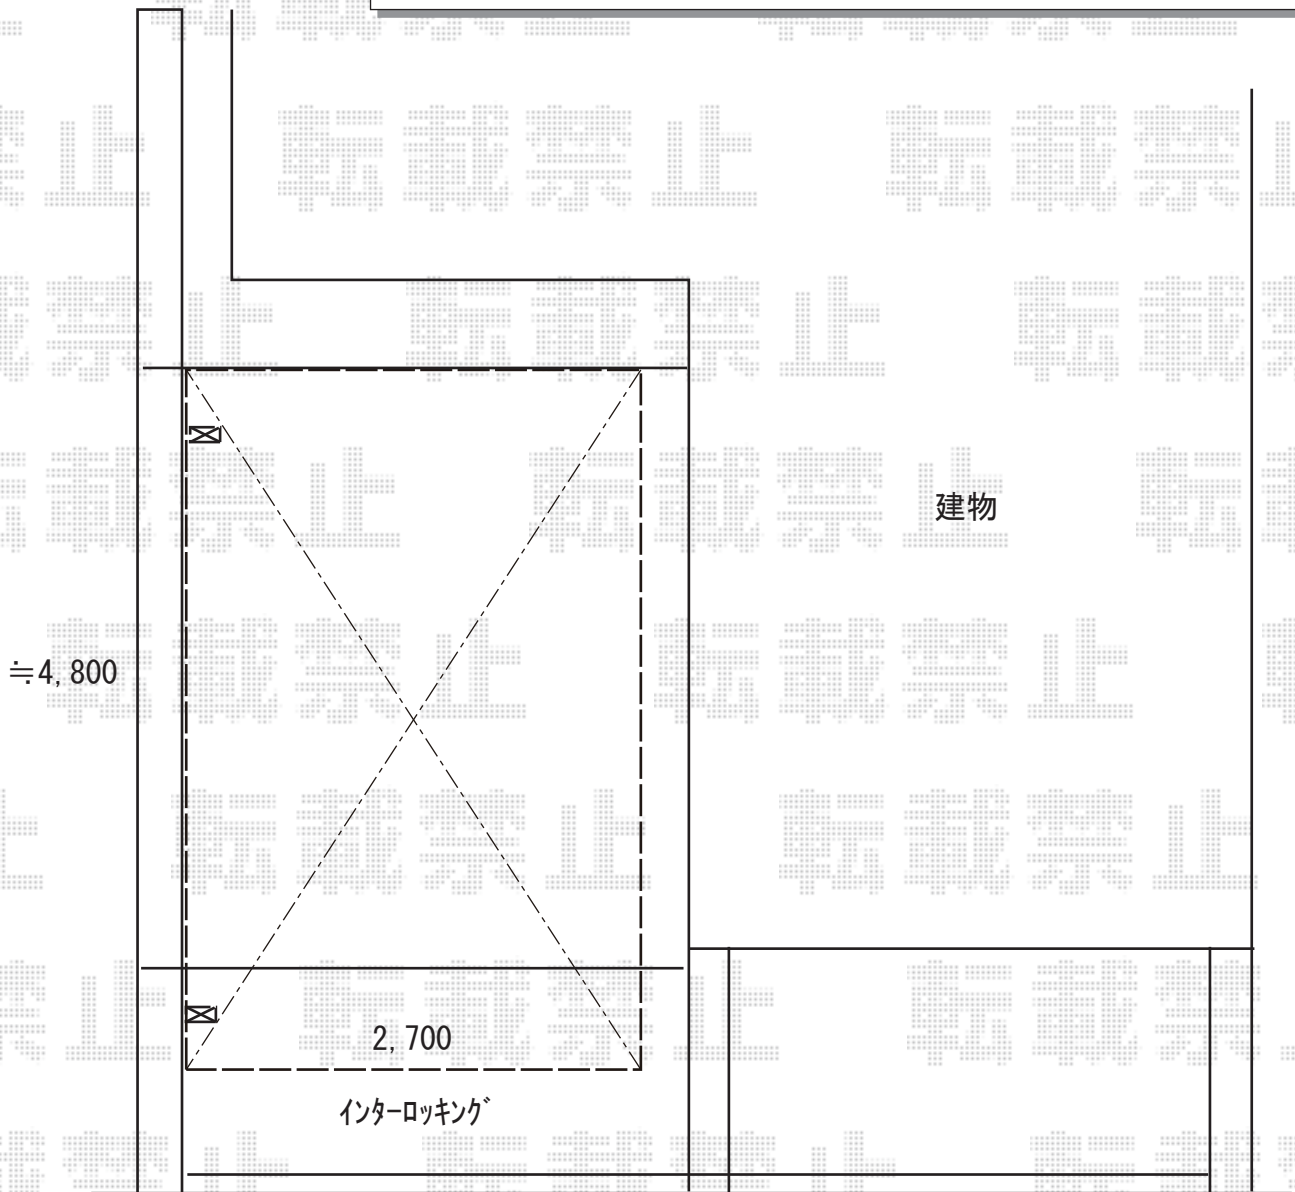

カーポート 施工概略図

YKK AP レイナポートグラン 積雪～20cm対応

幅= 2,700mm

奥行= 5,052mm

色： プラチナステン

屋根材： 熱線遮断ポリカーボネート（アースブルーマット調）

柱仕様： 標準柱仕様（有効高 約2,000mm）

LIXIL スピーネ 吊り下げ物干し Bセット 標準 2本入り×1セット

色： プラチナステン

2019-6-615714

担当者

村上（公）