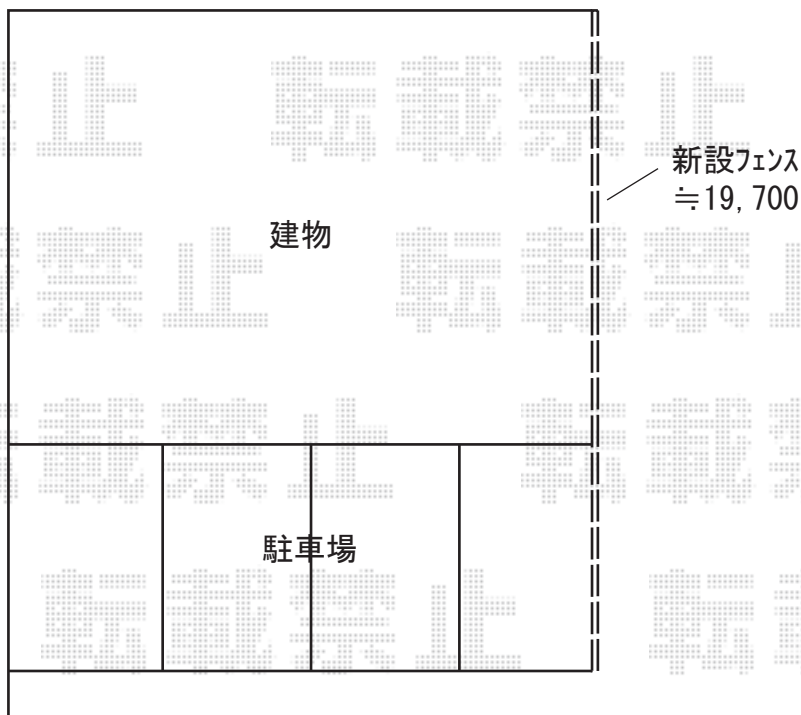

フェンス 施工概略図

LIXIL ハイサモア フリーポールタイプ
本体1枚 (W×H) = T-8 (1,972×720mm) × 10枚
柱: T-8 × 11本
エンドキャップA: (4個入) × 1セット
色: アイボリーホワイト

2019-6-615726

担当者

田中