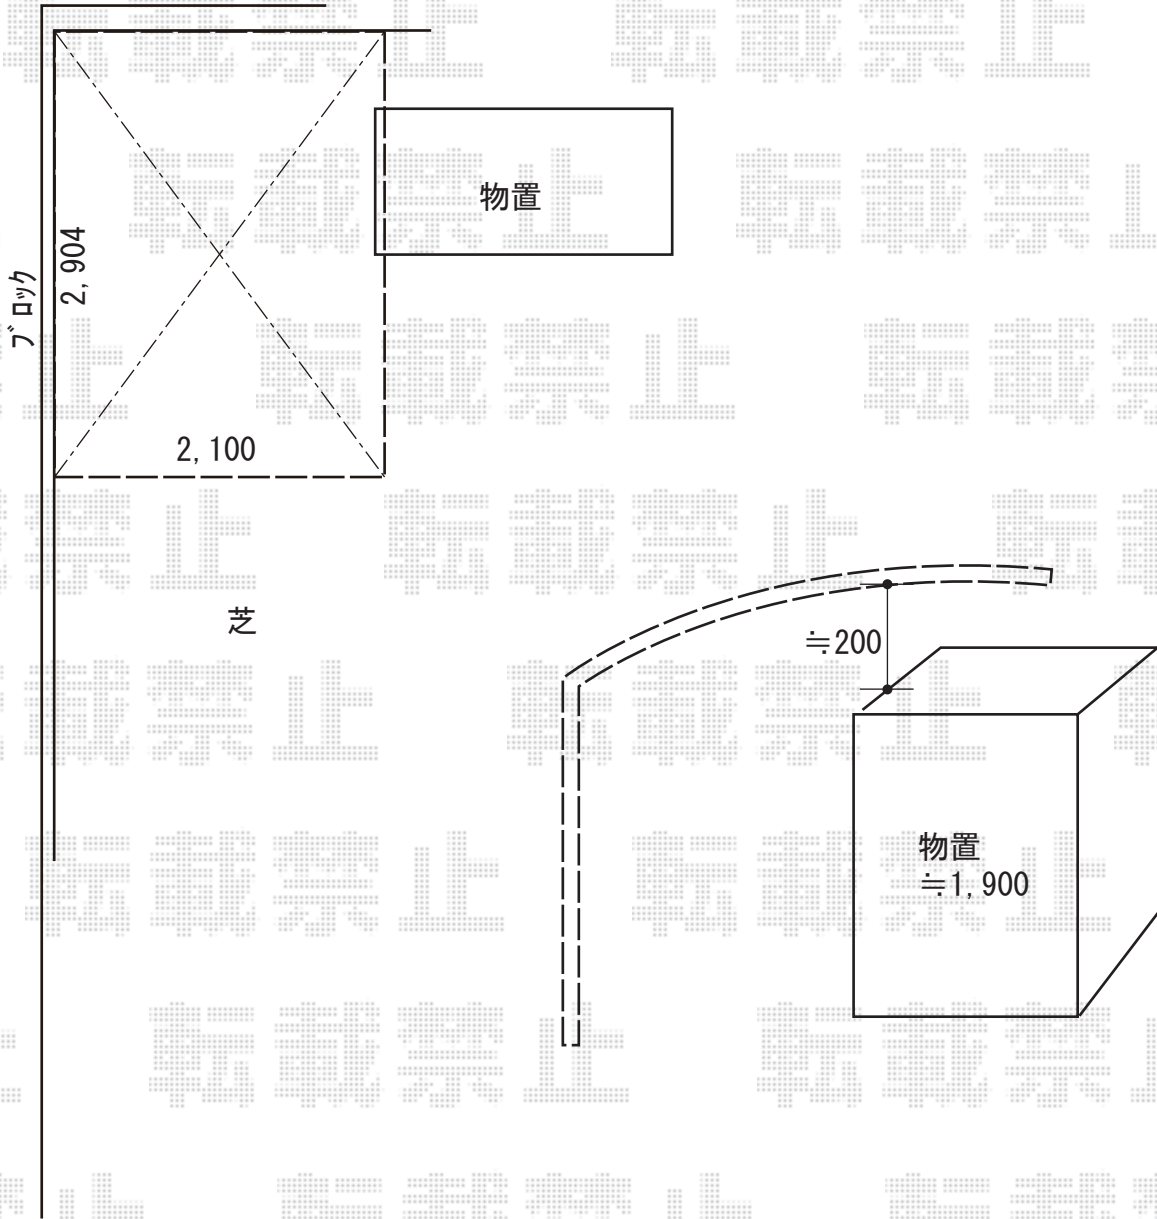

サイクルポート 施工概略図

YKK AP レイナポートグランミニ 積雪~20cm対応  
幅= 2,100mm  
奥行= 2,904mm(4台用)  
色: ブラウン  
屋根材: ポリカーボネート (スモークブラウン)  
柱仕様: 標準柱仕様 (有効高 約1,800mm)

2019-6-615765

担当者

木挽