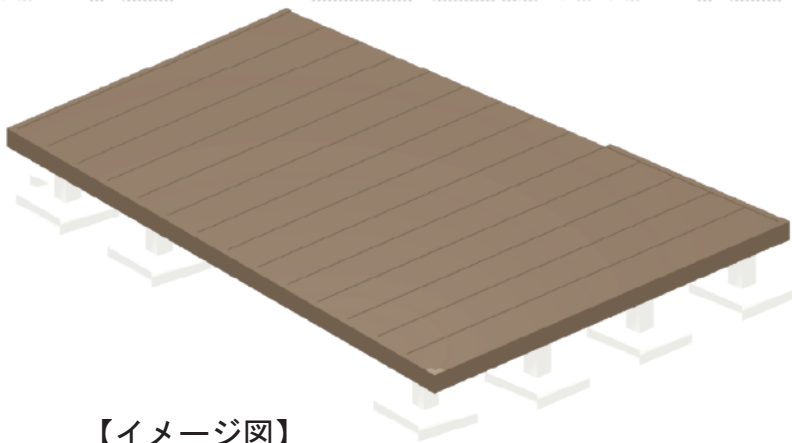

ウッドデッキ 施工概略図

YKK AP リウッドデッキ 200 ※正面斜め納まり
間口= 2,851mm
出幅= 1,600mm/2,000mm
色： レッドブラウン
床板： 縦貼り
幕板： 標準幕板
束柱： Tタイプ(400~550mm) (色： プラチナステン)
追加部材： 間口切詰用部材一式

【イメージ図】

2019-6-615777

担当者

木附