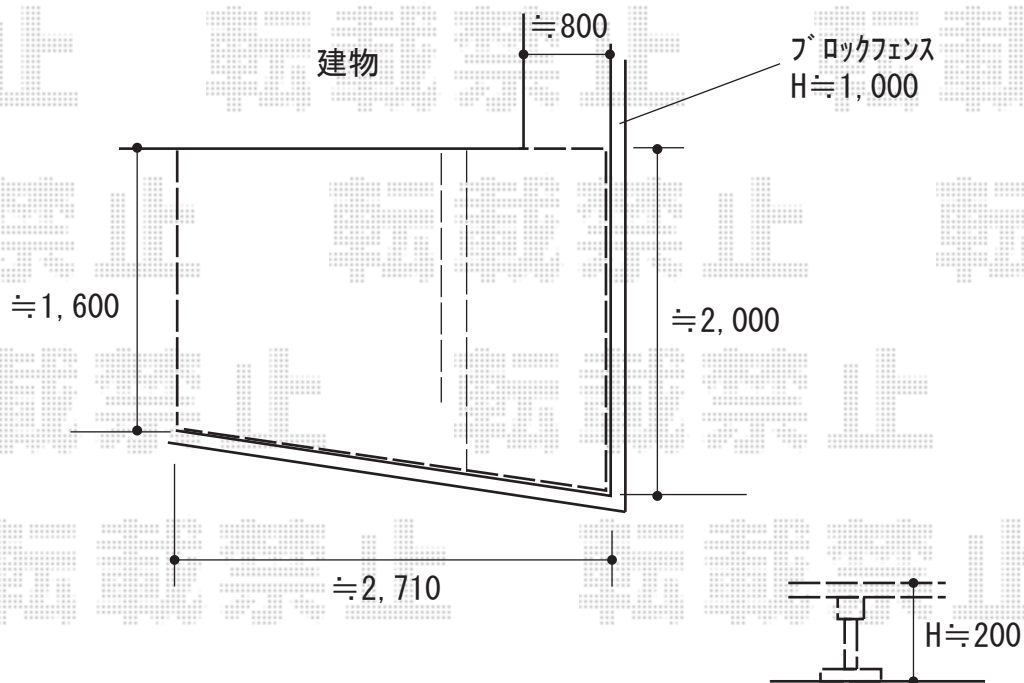

ウッドデッキ 施工概略図

YKK AP リウッドデッキ 200 ※正面斜め納まり
間口= 2,851mm
出幅= 1,600mm/2,000mm
色： レッドブラウン
床板： 縦貼り
幕板： 標準幕板
束柱： Tタイプ(400~550mm) (色： プラチナステン)
追加部材： 間口切詰用部材一式

【イメージ図】

2019-6-615777

担当者

木附