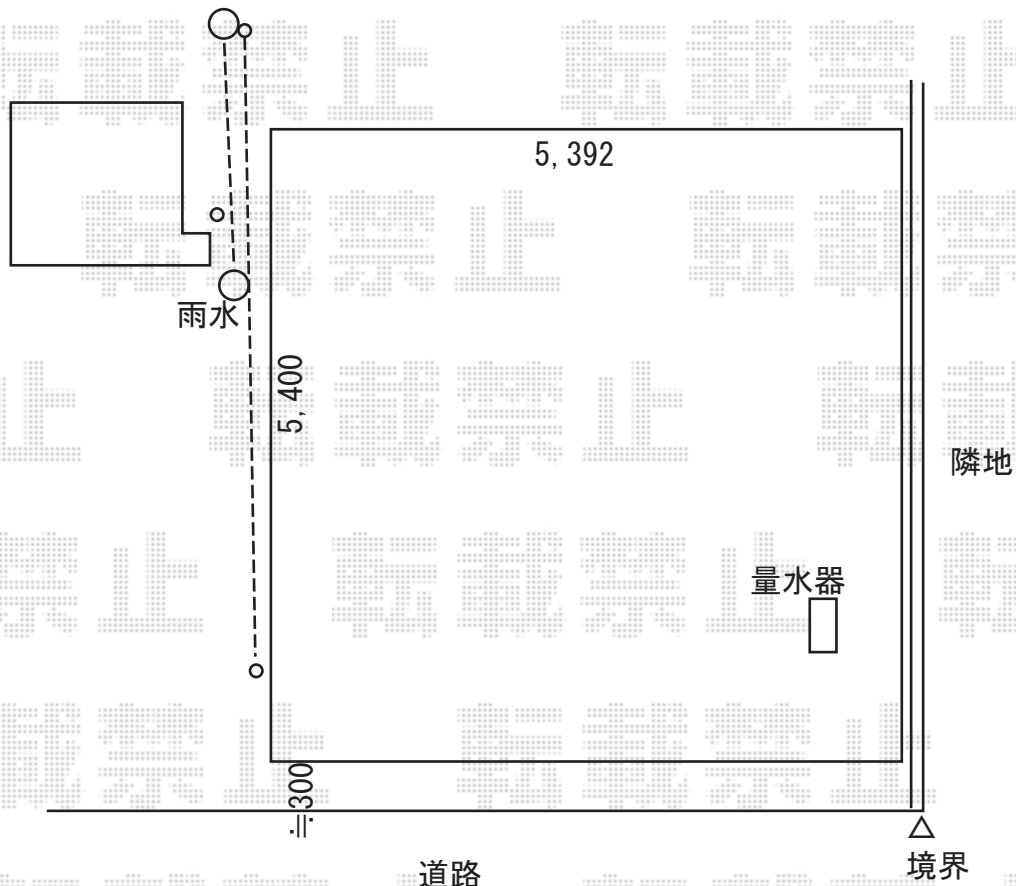

カーポート施工概略図

YKK AP レイナツインポートグラン 積雪～20cm対応
 幅= 5,392mm
 奥行= 5,400mm
 色： ピュアシルバー
 屋根材： 熱線遮断ポリカーボネート（アースブルーマット調）
 柱仕様： ハイルフ柱仕様（有効高 約2,350mm）

柱カット無し

柱カット有り

2019-6-615779

担当者

新西