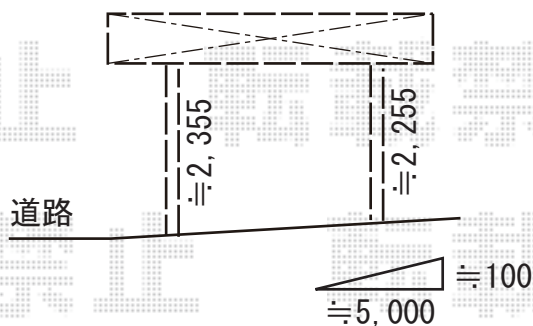

カーポート施工概略図

YKK AP レイナツインポートグラン 積雪～20cm対応
 幅= 5,392mm
 奥行= 5,400mm
 色： ピュアシルバー
 屋根材： 熱線遮断ポリカーボネート（アースブルーマット調）
 柱仕様： ハイルフ柱仕様（有効高 約2,350mm）

柱カット無し

柱カット有り

2019-6-615779

担当者

新西