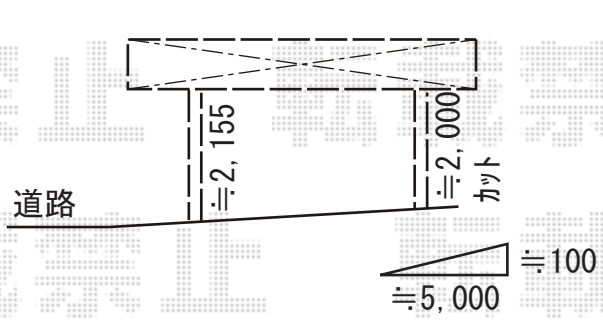

カーポート施工概略図

YKK AP レイナツインポートグラン 積雪～20cm対応
 幅= 5,392mm
 奥行= 5,400mm
 色： ピュアシルバー
 屋根材： 熱線遮断ポリカーボネート（アースブルーマット調）
 柱仕様： ハイルフ柱仕様（有効高 約2,350mm）

柱カット無し

柱カット有り

2019-6-615779

担当者

新西