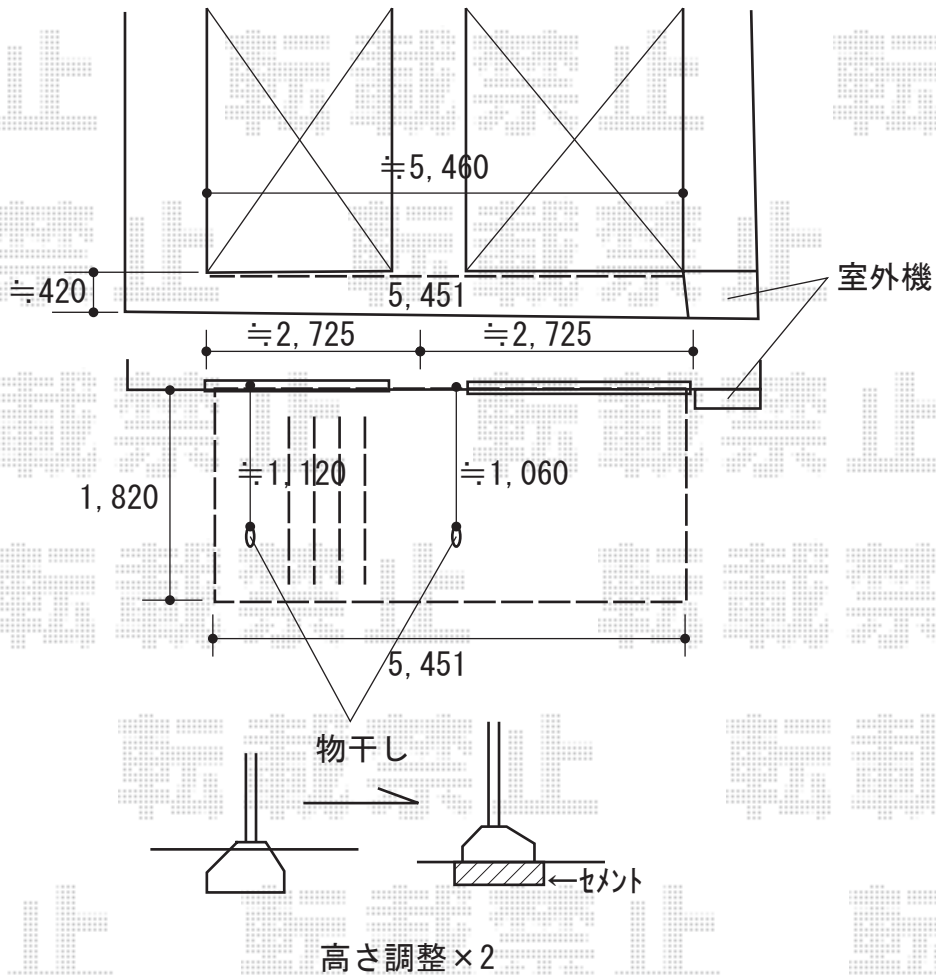

ウッドデッキ 施工概略図

YKK AP リウッドデッキ 200

間口= 3.0間(5,451mm)

出幅= 6尺(1,820mm)

【未定】色： 【未定】

床板： 縦貼り

幕板： 標準幕板

【未定】束柱： Tタイプ(400~550mm) (色： 【未定】)