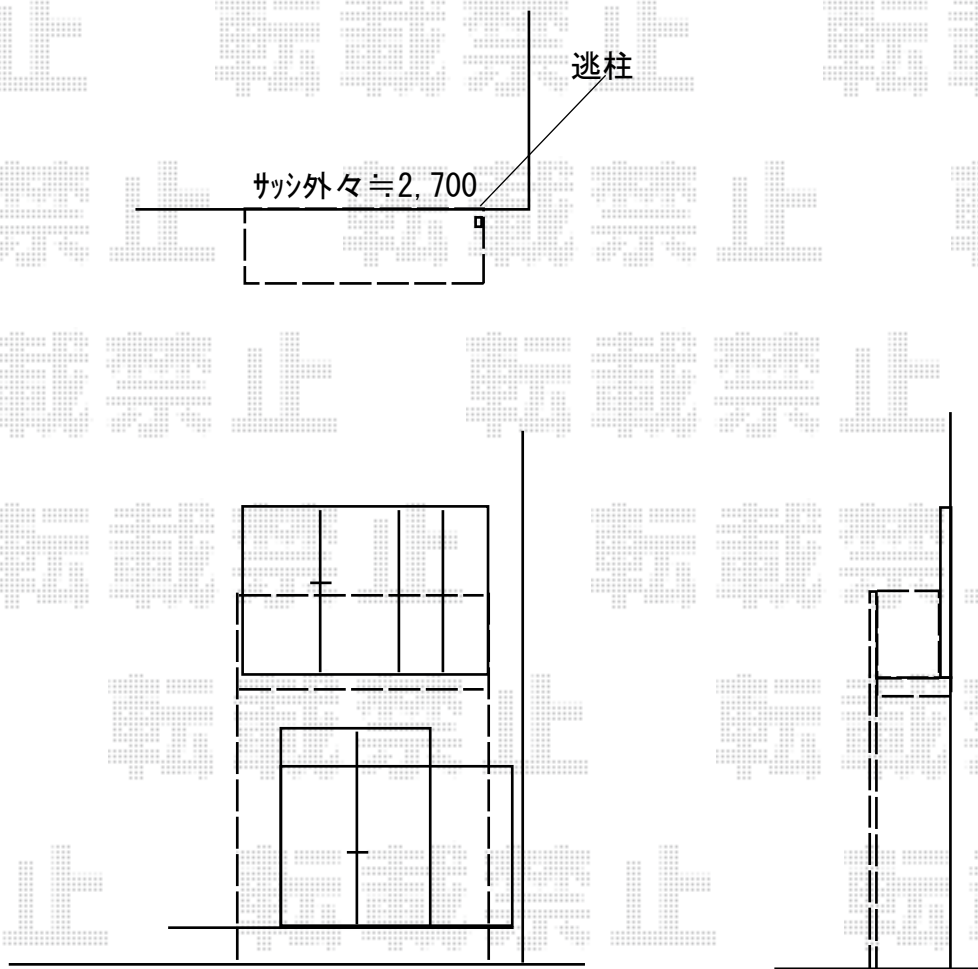

エクステリア工事 施工概略図

LIXIL(トステム) ビューステージHスタイル 縦太格子 単体 柱建て式
間口= 関東間1.5間 (2,730mm)
出幅= 3尺 (885mm)
色: ブロンズ
床材: 木目 (塩ビデッキボード)
柱仕様: 柱建てタイプ
追加部材: 戸袋逃げ柱セット (H18用) 1本×1セット

2019-6-615923

担当者

小林