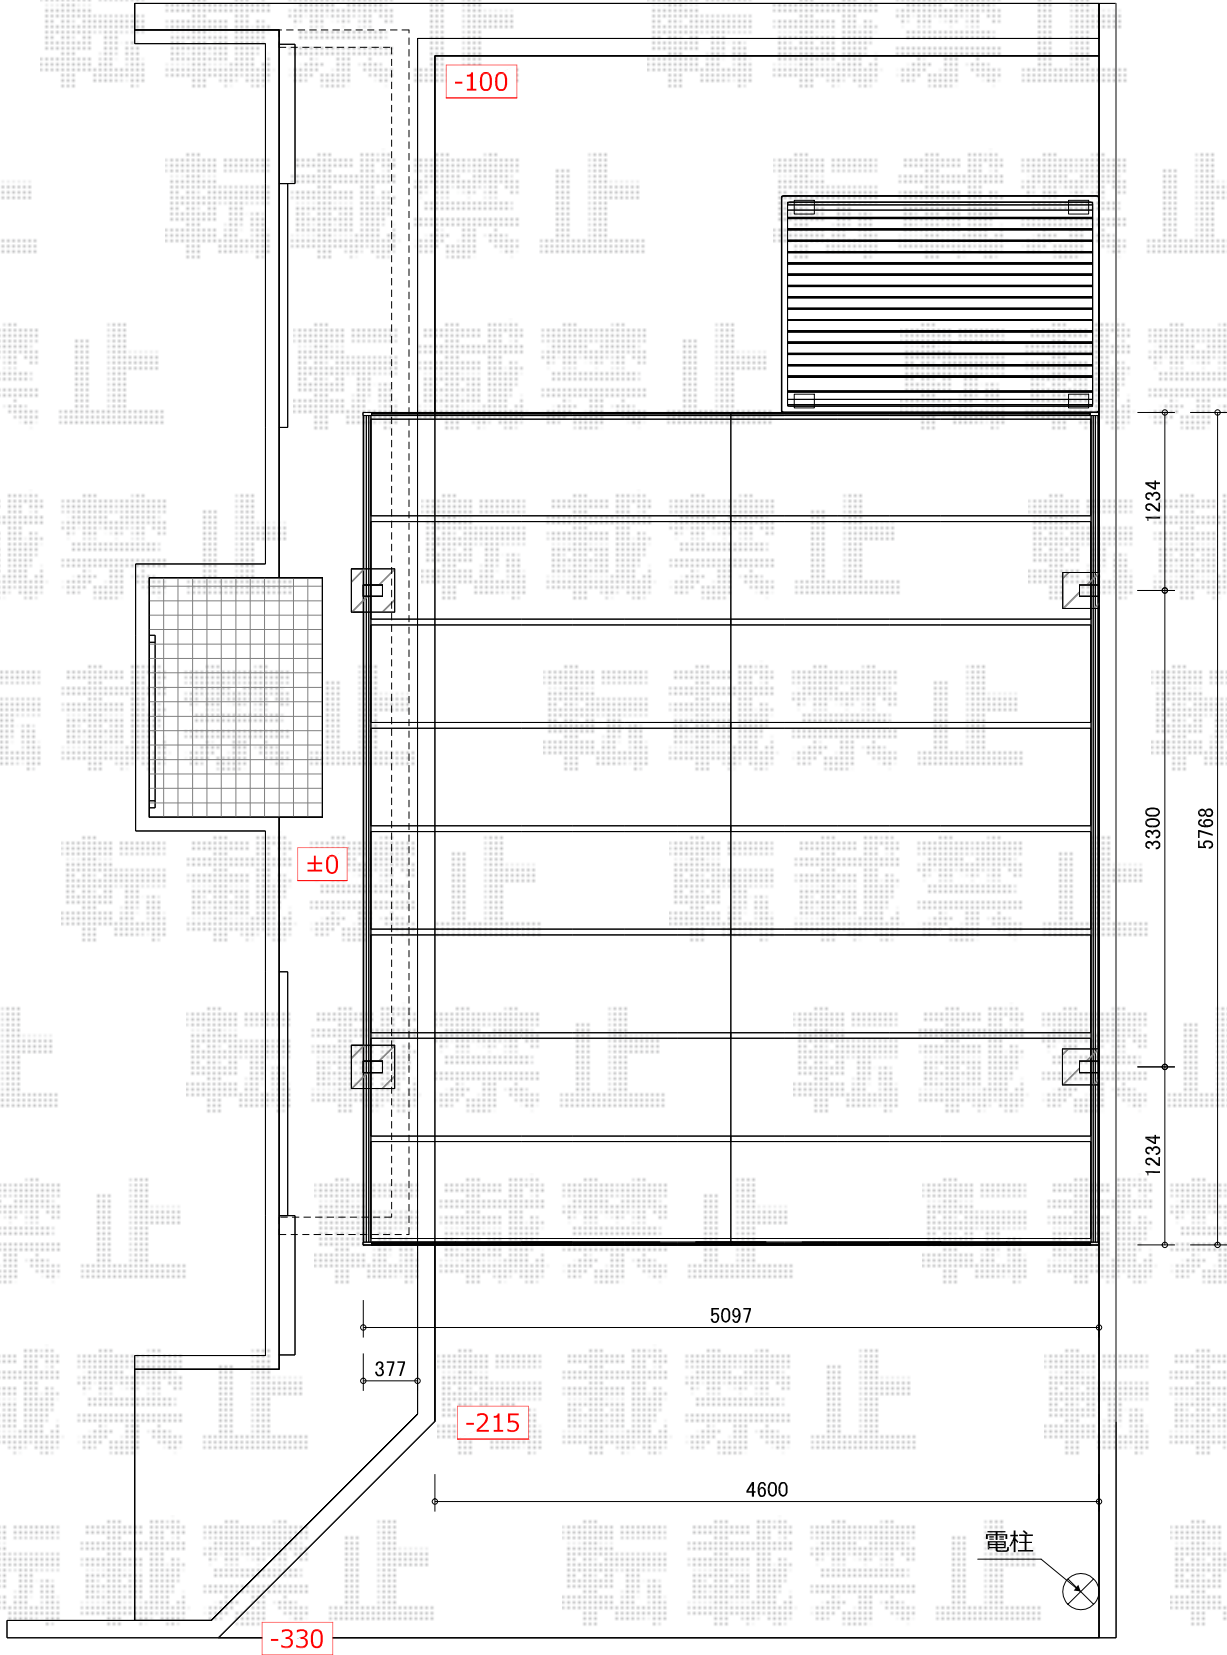

カーポート 施工概略図

YKK AP レイナツインポートグラン 積雪~20cm対応
幅= 5,097mm 奥行= 5,768mm 色: プラチナステン
屋根材: 熱線遮断ポリカーボネート(クリアマット)
柱仕様: ハイルーフ柱仕様 (有効高 約2,350mm)

YKK AP レイナツインポートグラン 屋根ふき材補強部品 (2セット)
色: カームブラック*1色のみ

2019-6-615999

担当者

伊野