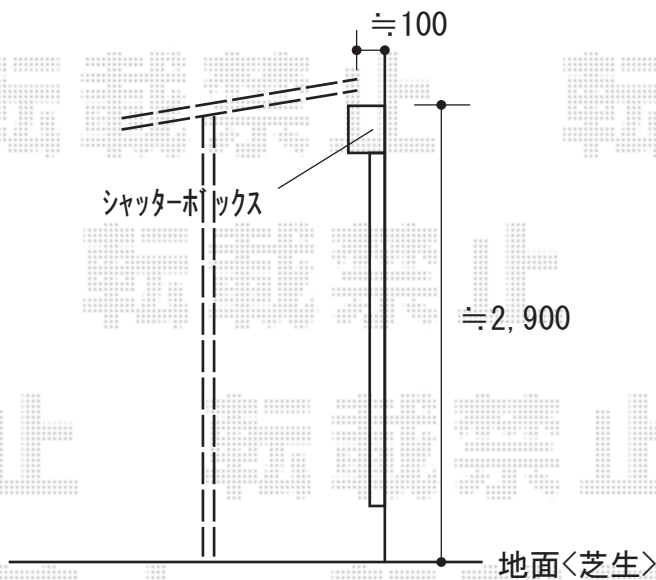

# 独立テラス 施工概略図

YKK AP エフルージュグランZERO テラスタイプ 積雪～20cm対応

間口= 関東間1.5間(柱芯々2,404mm 屋根幅2,904mm)

出幅= 5尺(1,500mm)

色: プラチナステン

屋根材: ポリカーボネート (トーマイマット)

柱仕様: ハイロング柱 (有効高 約3,100mm)

YKK AP エフルージュグランZERO 水平式物干し 標準

色: プラチナステン

入り数: 2本入り×1セット

シャッターボックスセンター振り分けで設置致します

2019-6-616108

担当者

中島