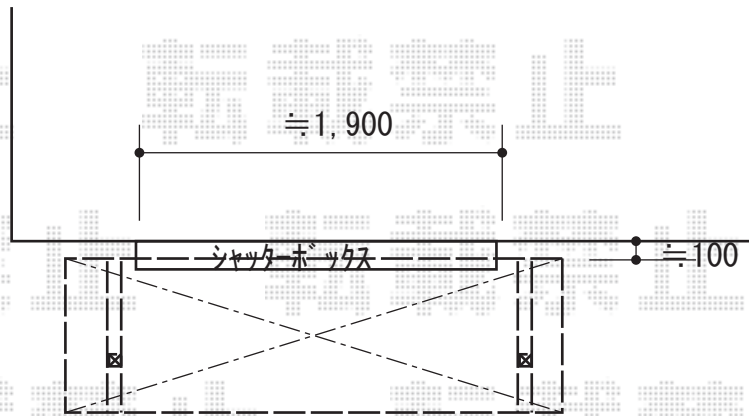

# 独立テラス 施工概略図

YKK AP エフルージュグランZERO テラスタイプ 積雪～20cm対応

間口= 関東間1.5間(柱芯々2,404mm 屋根幅2,904mm)

出幅= 5尺(1,500mm)

色: プラチナステン

屋根材: ポリカーボネート (トーマイマット)

柱仕様: ハイロング柱 (有効高 約3,100mm)

YKK AP エフルージュグランZERO 水平式物干し 標準

色: プラチナステン

入り数: 2本入り×1セット

シャッターボックスセンター振り分けで設置致します

2019-6-616108

担当者

中島