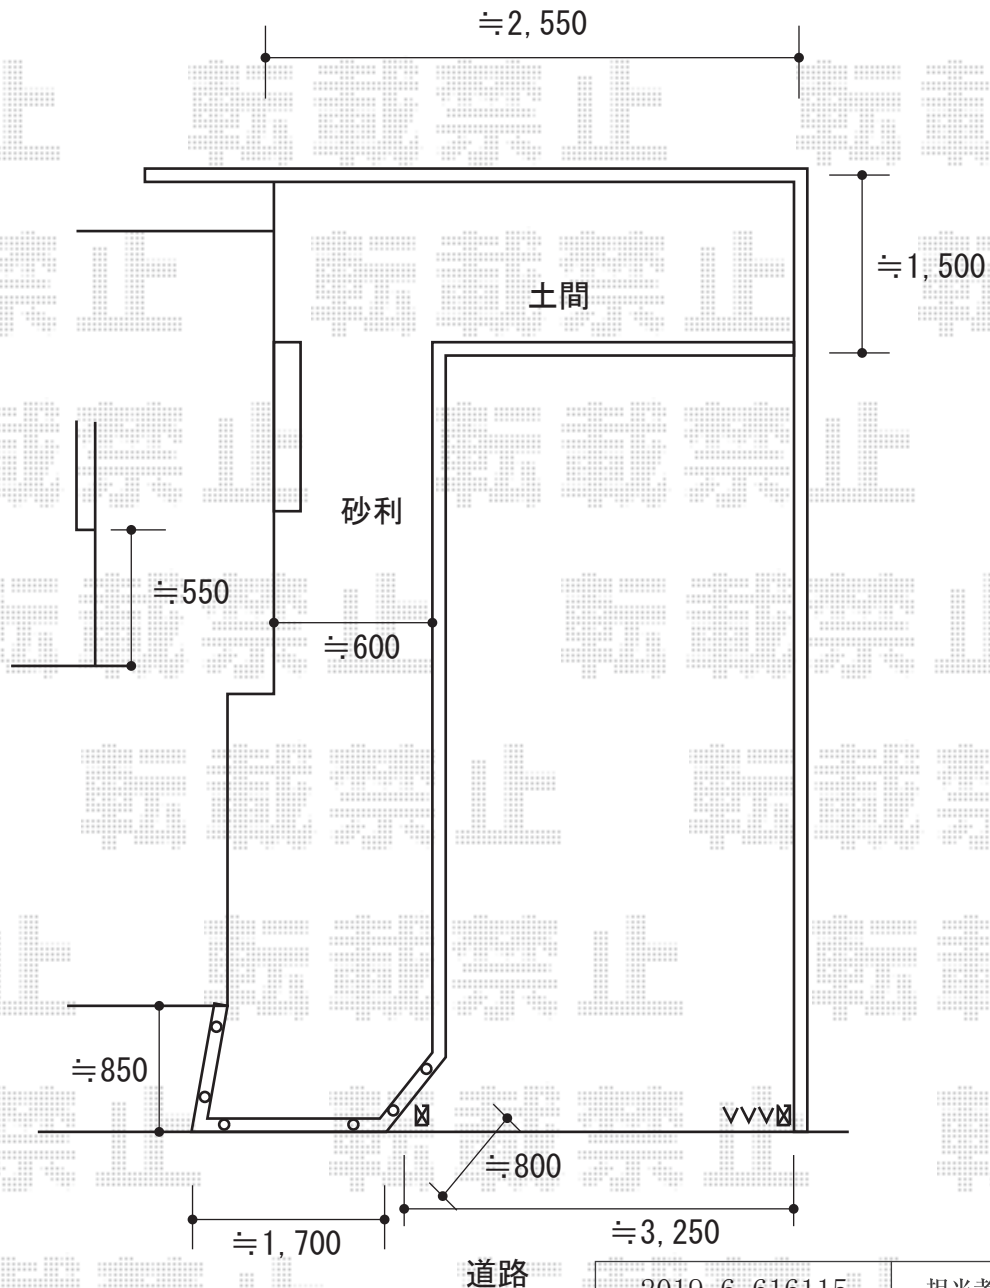

エクステリア商品工事 施工概略図

Value Select トリップゲート RA型 ノンレール 片開き 33S※施錠機能なし
 開口幅= 3,190mm
 全幅= 3,290mm
 たたみ幅= 347mm
 高さ= 1,182mm
 色：ブラック
 キャスター数：2箇所
 落棒数：2本

YKK AP イーネットフェンス1F型 自由柱タイプ
 本体1枚 (W×H) = (1,990×969mm) × 2枚
 アルミ自由柱：T80 × 6本
 コーナー部品：2セット
 端部キャップ：3セット
 色：本体 ダークブラウン/アルミ柱 カームブラック