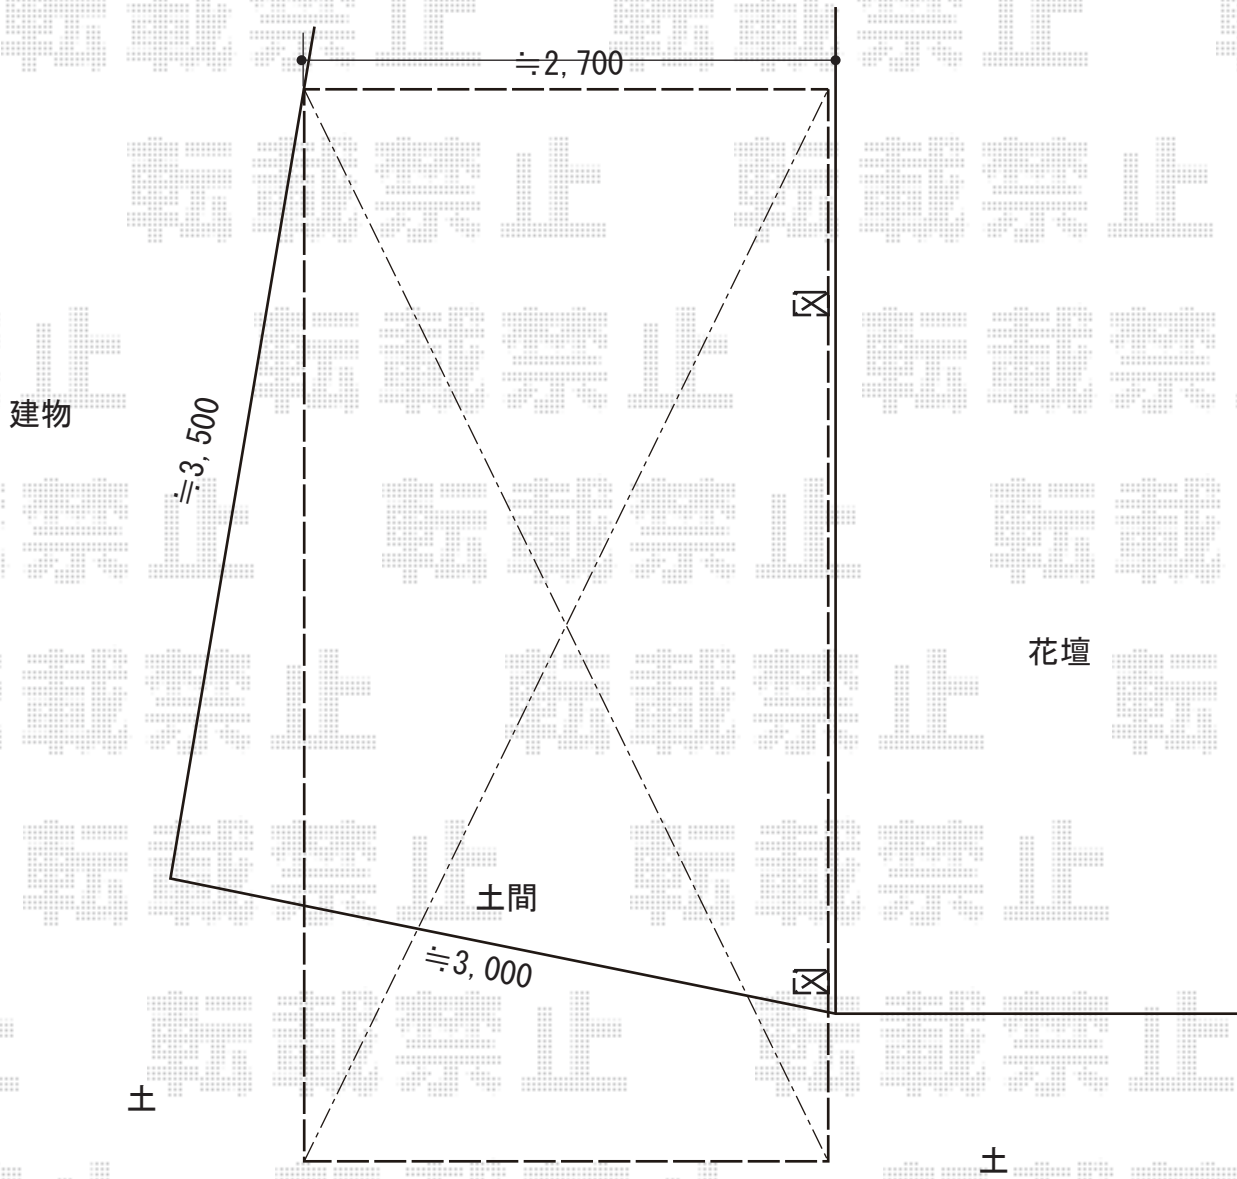

カーポート 施工概略図

LIXIL ネスカR (ラウンドスタイル) 積雪~20cm対応
幅= 2,701mm
奥行= 4,980mm
色: シャイングレー
屋根材: ポリカーボネート (クリアマット・すりガラス調)
柱仕様: 標準柱仕様 (有効高 約2,200mm)

2019-6-616130

担当者

伊野