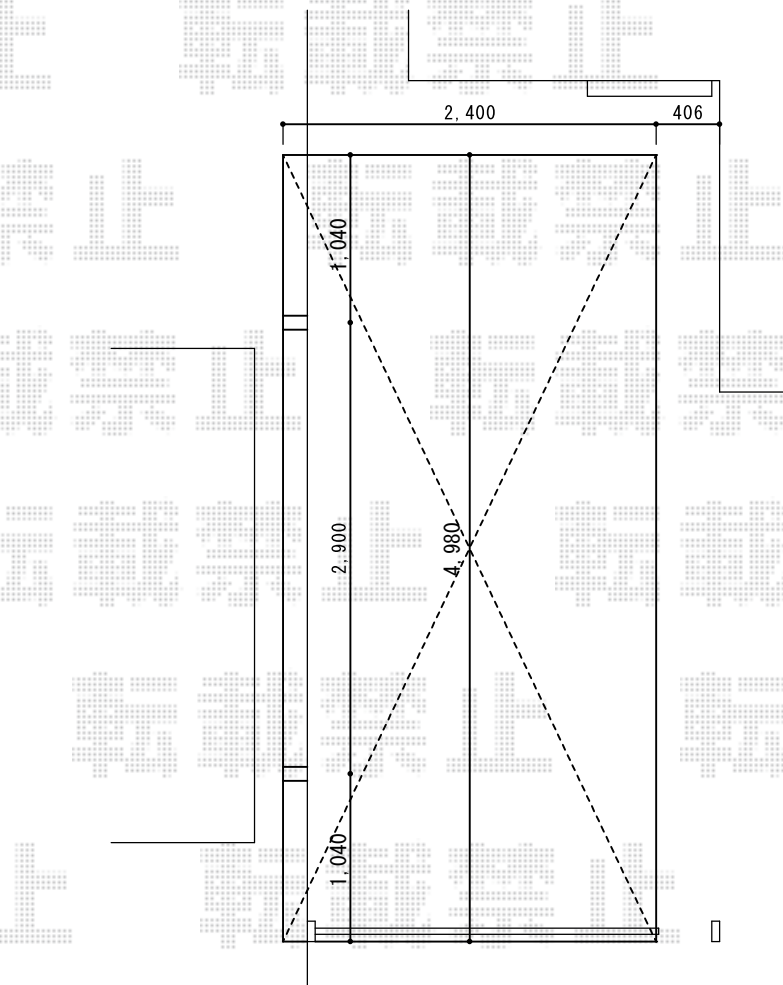

カーポート 施工概略図

LIXIL ネスカR (ラウンドスタイル) 積雪~20cm対応
幅= 2,400mm 奥行= 4,980mm 色: ブラック
屋根材: 熱線吸収ポリカーボネート (クリアマットS・すりガラス調)
柱仕様: ロング柱25仕様 (有効高 約2,500mm)

LIXIL ネスカR 着脱式サポート 2本入 ロング柱(H25)用×1セット
色: ブラック

2019-6-616165

担当者

新西