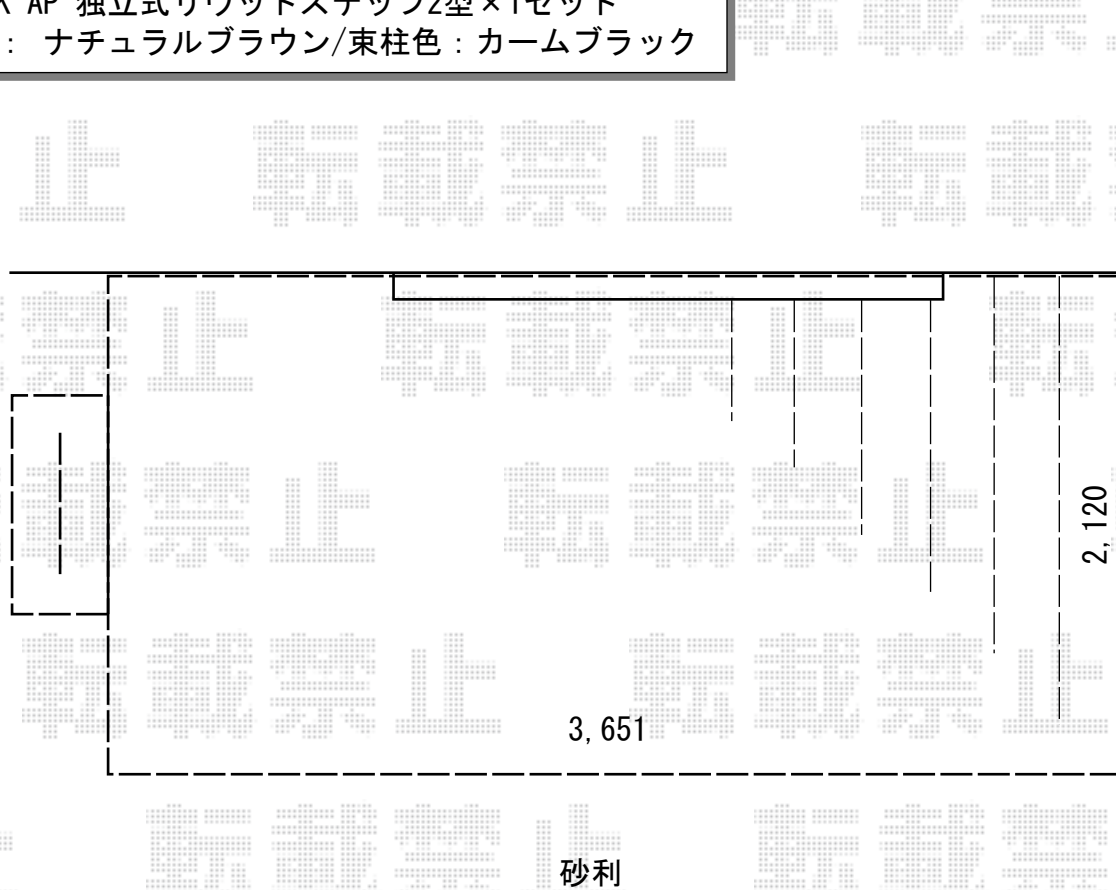

ウッドデッキ 施工概略図

YKK AP リウッドデッキ 200
間口= 2.0間(3,651mm)
出幅= 7尺(2,120mm)
色： ナチュラルブラウン
床板： 縦貼り
幕板： 標準幕板
束柱： Sタイプ(550mm) (色：カームブラック)

YKK AP 独立式リウッドステップ2型×1セット
色： ナチュラルブラウン/束柱色：カームブラック

2019-6-616172

担当者

木附