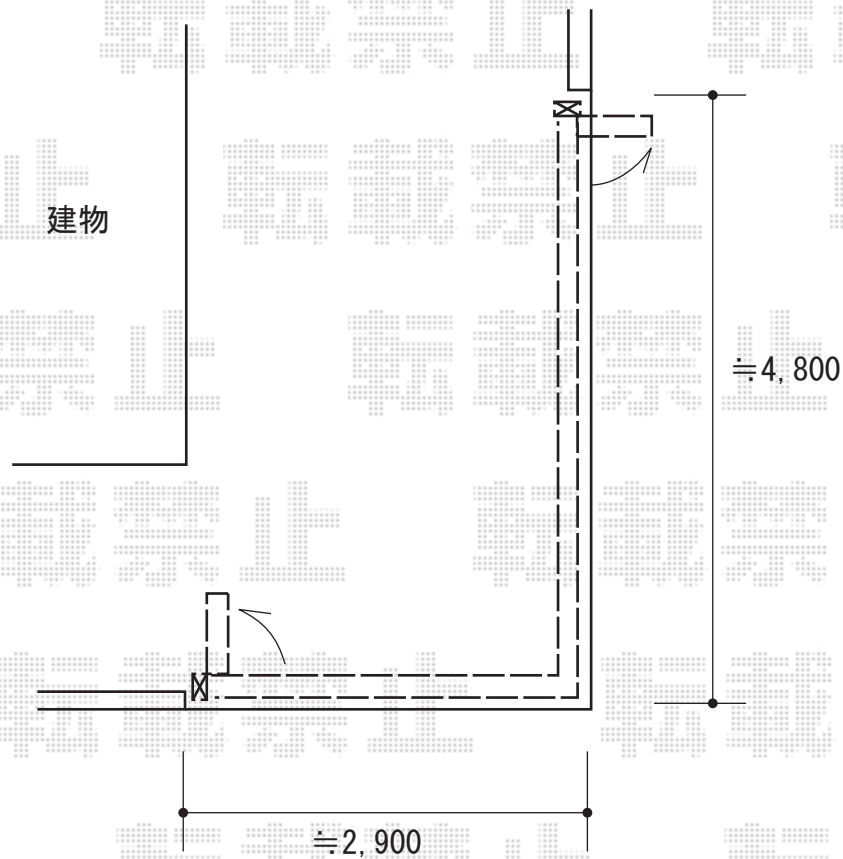

カーゲート 施工概略図

LIXIL (TOEX) <提案/【仮】>アルシャインII M型 Aタイプ
ノンレール 角地タイプ 両開き 310+510

開口幅= 2,887/4,887mm(180度回転収納時)

全幅= 3,008/5,008mm

たたみ幅= 505+708mm

高さ= 1,250mm

【未定】色： 【仮】アイボリーホワイト

キャスター数： 2+3箇所

落棒数： 2+3本

※柱詳細位置等は現地合わせをお願い致します

2019-6-616187

担当者

山崎