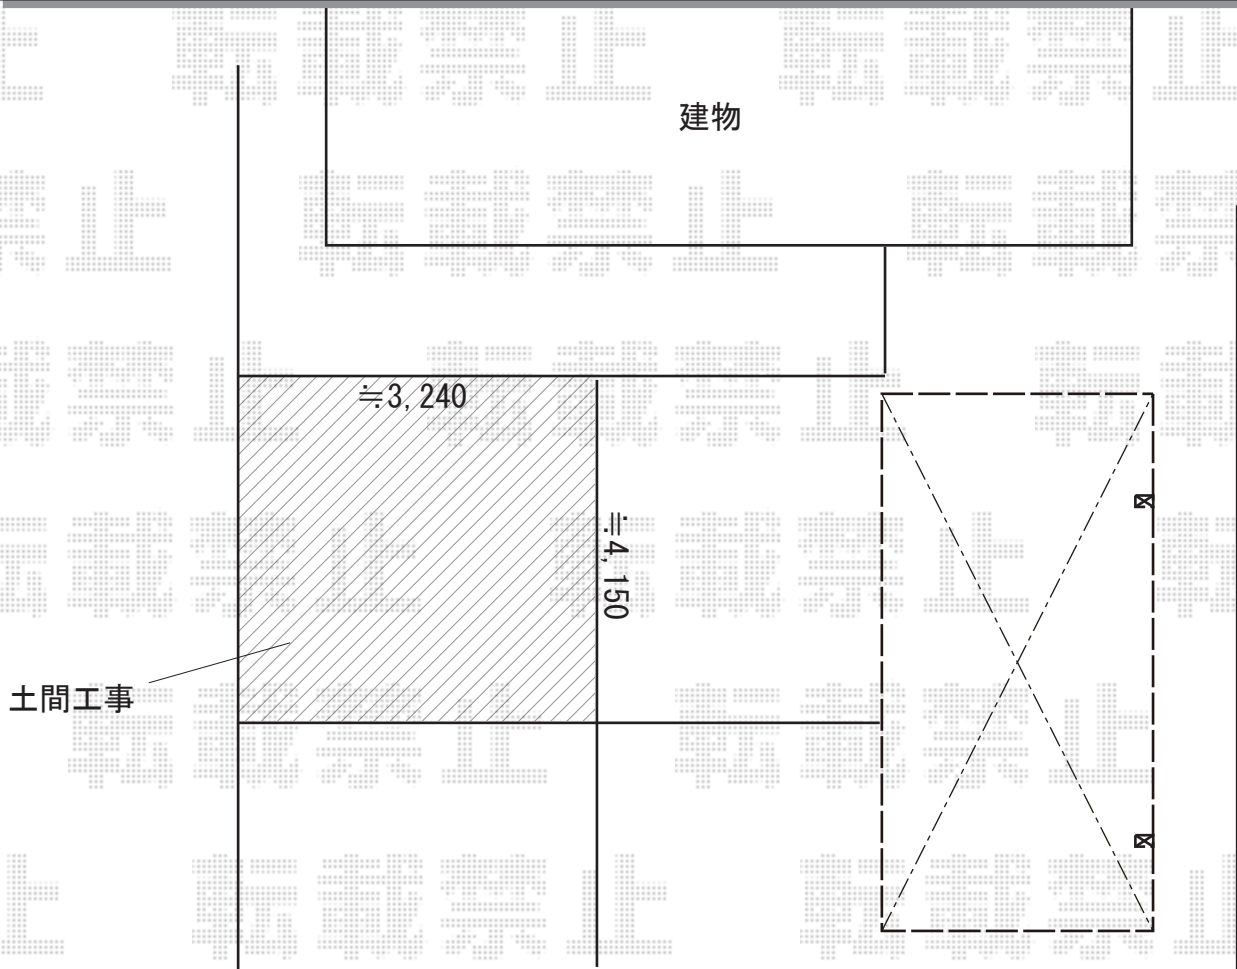

# カーポート 施工概略図

YKK AP レイナポートグラン 積雪～20cm対応  
幅= 3,000mm 奥行= 5,768mm 色: プラチナステン  
屋根材: 熱線遮断ポリカーボネート (アースブルーマット調)  
柱仕様: ハイルフ柱仕様 (有効高 約2,350mm)

YKK AP レイナポートグラン 着脱式サポート 標準・ハイルフ兼用 2本入り×1セット  
色: プラチナステン

2019-6-616217