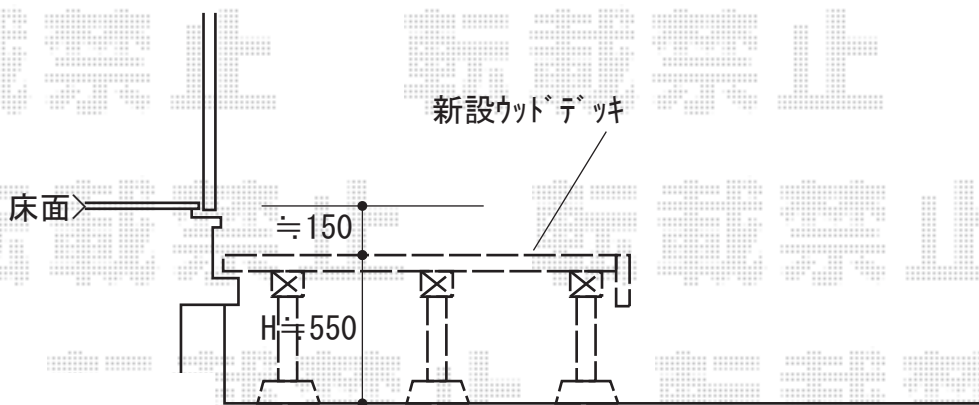

ウッドデッキ 施工概略図

YKK AP リウッドデッキ 200
間口= 3,024mm
出幅= 5尺(1,520mm)
色： ナチュラルブラウン
床板： 縦貼り
幕板： 標準幕板 ※幕板2面
束柱： Sタイプ(550mm) (色： プラチナステン)

【イメージ図】

2019-6-616242

担当者

木附