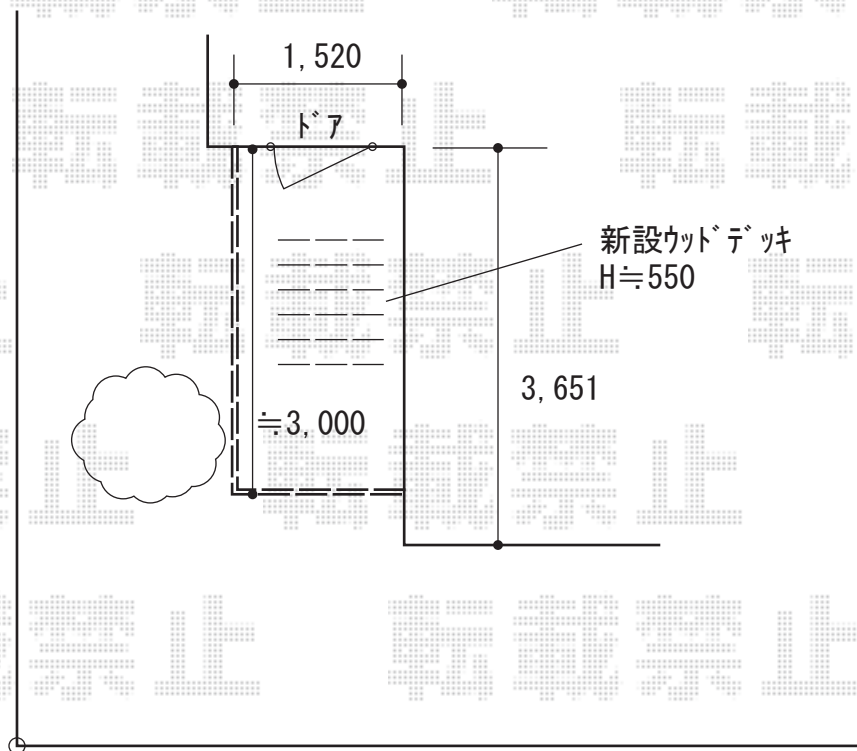

ウッドデッキ 施工概略図

YKK AP リウッドデッキ 200
間口= 3,024mm
出幅= 5尺(1,520mm)
色： ナチュラルブラウン
床板： 縦貼り
幕板： 標準幕板 ※幕板2面
束柱： Sタイプ(550mm) (色： プラチナステン)

【イメージ図】

2019-6-616242

担当者

木附