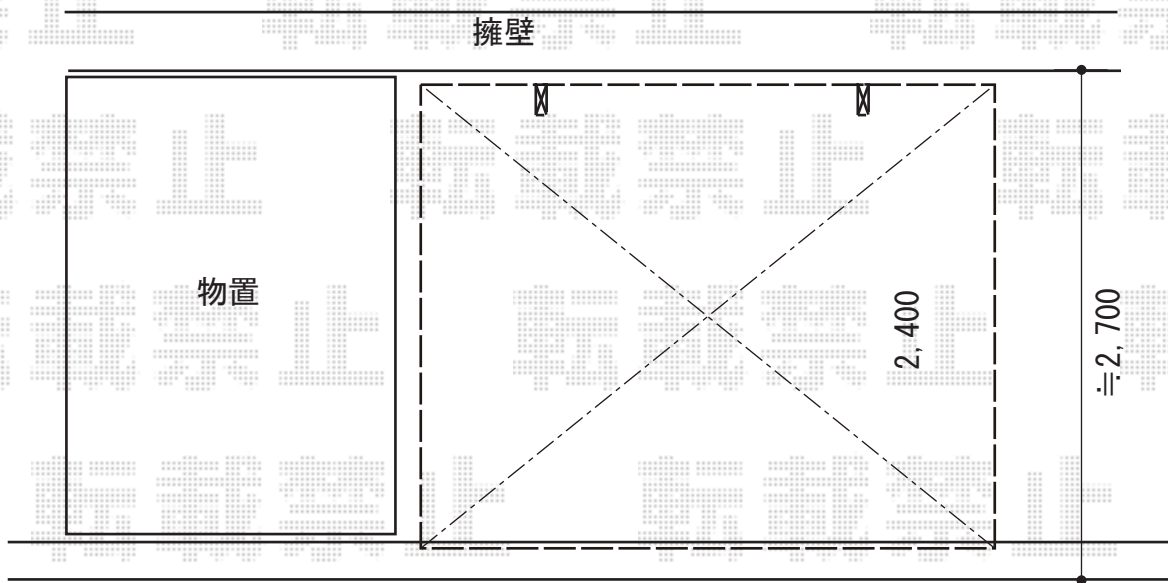

カーポート施工概略図

YKK AP レイナポートグラン 積雪~20cm対応
幅= 2,400mm
奥行= 5,052mm
色： ブラウン
屋根材： ポリカーボネート（トーマイマット）
柱仕様： 標準柱仕様（有効高 約2,000mm）

2019-6-616263

担当者

新西