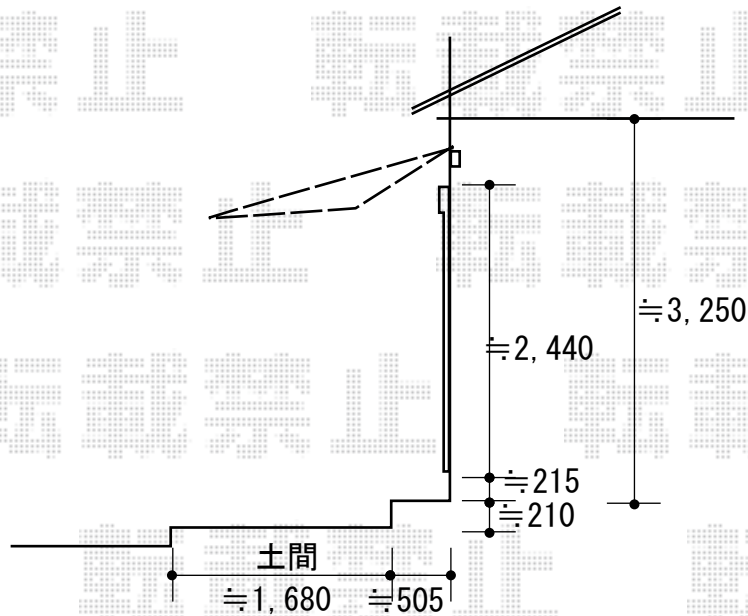

エクステリア工事 施工概略図

LIXIL(トステム) 彩風 あやかぜ S型 手動式
間口= 関東間2.5間 (4,550mm)
出幅= 2,000mm
本体色: オータムブラウン
キャンバス色: ポリエステル (ベージュP)
駆動: 手動式/外観右駆動
クランクハンドル: 長さ1,700mm
追加部材: ベースプレート一式 (L=5,150mm用)

2019-6-616383

担当者

小林