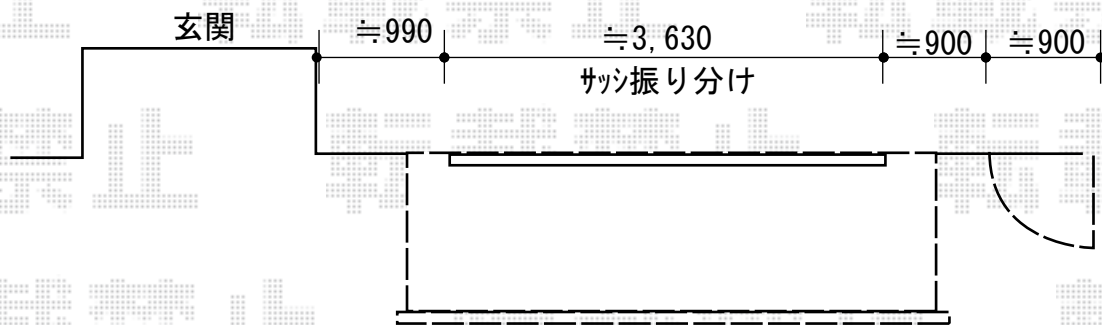

エクステリア工事 施工概略図

LIXIL(トステム) 彩風 あやかぜ S型 手動式
間口= 関東間2.5間 (4,550mm)
出幅= 2,000mm
本体色: オータムブラウン
キャンバス色: ポリエステル (ベージュP)
駆動: 手動式/外観右駆動
クランクハンドル: 長さ1,700mm
追加部材: ベースプレート一式 (L=5,150mm用)

2019-6-616383

担当者

小林