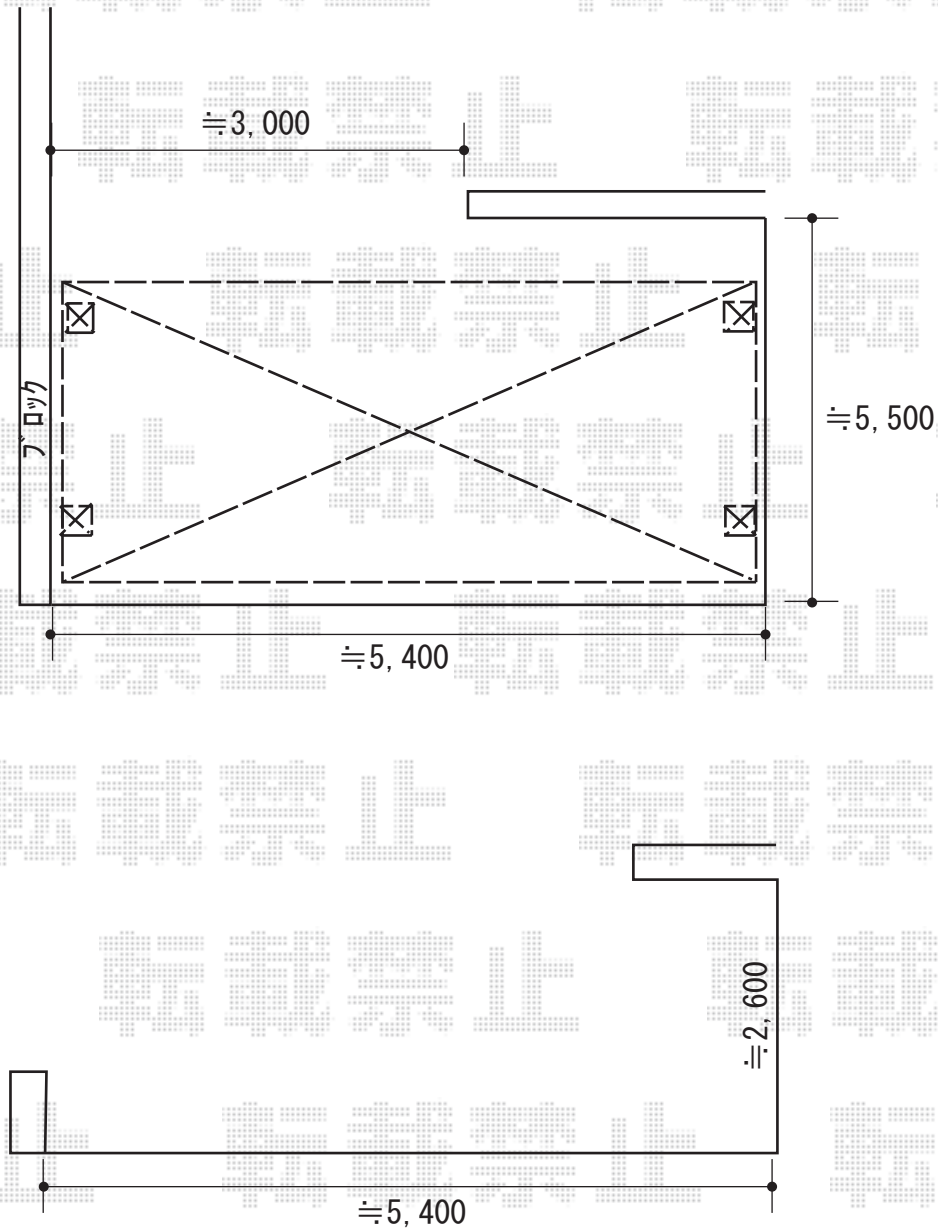

カーポート 施工概略図

YKK AP レイナツインポートグラン 積雪~20cm対応
幅= 5,392mm
奥行= 5,052mm
色 : プラチナステン
屋根材 : 熱線遮断ポリカーボネート (アースブルーマット調)
柱仕様 : ハイルフ柱仕様 (有効高 約2,350mm)

2019-6-616432

担当者

伊野