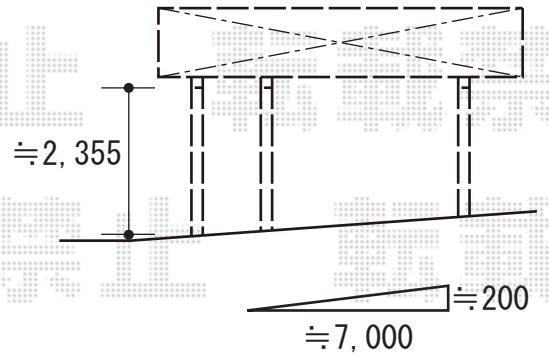

カーポート 施工概略図

YKK AP レイナポートグラン 延長 積雪~20cm対応  
幅= 3,000mm  
奥行= 7,200mm  
色： プラチナステン  
屋根材： 熱線遮断ポリカーボネート（アースブルーマット調）  
柱仕様： ハイルフ柱仕様（有効高 約2,350mm）

2019-6-616454

担当者

木挽