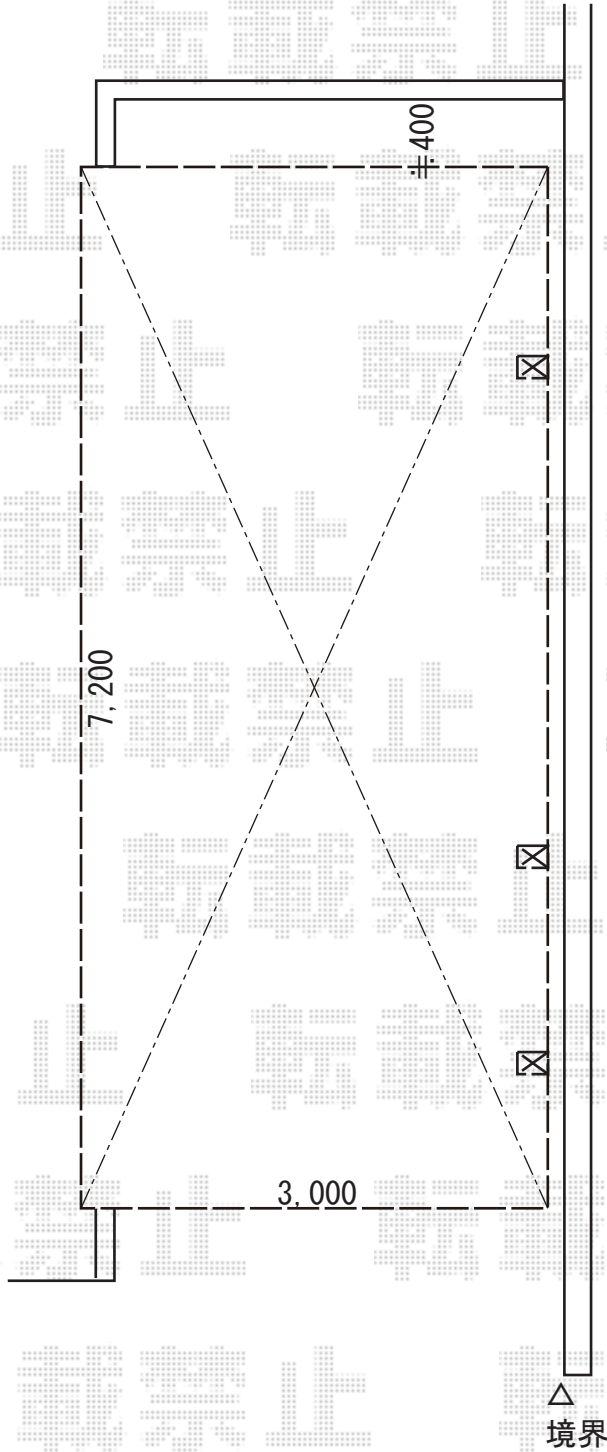

カーポート 施工概略図

YKK AP レイナポートグラン 延長 積雪~20cm対応  
幅= 3,000mm  
奥行= 7,200mm  
色： プラチナステン  
屋根材： 熱線遮断ポリカーボネート（アースブルーマット調）  
柱仕様： ハイルフ柱仕様（有効高 約2,350mm）

2019-6-616454

担当者

木挽